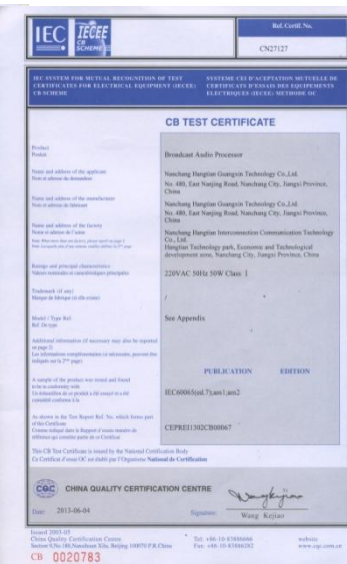

【规模与实力】

中国航天广电经过数十年风雨历程，实现了跨越式的大发展，现已拥有五大科技园，总占地八千余亩，资产近10亿元，员工已达3000余人。现已形成集产、学、研为一体的管理科学化、生产体系化、服务人性化的高科技企业集团。

■ 集团实力

■ 企业资质

【资质与荣誉】

中国航天广电始终以市场为导向，精益求精，严格规范生产管理，拥有国内外先进的检测设备和军工生产工艺流程体系。现已全面通过了国际ISO9001质量体系认证、ISO14001认证、ISO28001认证和中国“3C认证”、欧盟“CB认证”，并拥有100多项国家发明专利和自主知识产权认证。

品牌荣誉

【资质与荣誉】

荣获：中国人民解放军军品采购定点单位，成为中国人民解放军陆、海、空、战略支援、火箭军及武警部队等单位列装的首选品牌及航天系统星、箭、弹、“神舟飞船”等项目的广播通讯，卫星监控，地面接收的配套产品。荣获国家广电总局颁发的入网证以及“十大数字化著名企业”、“航天广电驰名商标”连续多年的“灯光音响十大品牌”等荣誉称号。

01

企业介绍

02

整体解决
方案

03