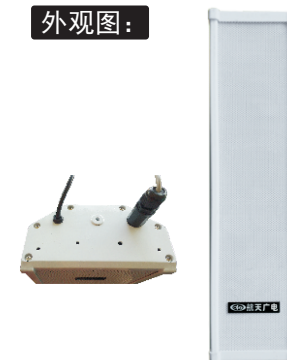

外观图:

技术参数:

技术名称	性能参数		
型号	HT-9975	HT-9976	HT-9978
通讯接口	标准RJ45		
通讯协议	TCP/IP协议、RTP/RTSP流媒体协议		
音频格式	MP3/MP2/G729/G726/ADPCM		
传输速率	100Mbps		
音频模式	16位立体声、CD音质		
输出频率	40Hz~15KHz		
电源	AC220V/50Hz		
功耗	≤45W	≤60W	≤90W
音箱功率	30W	45W	60W