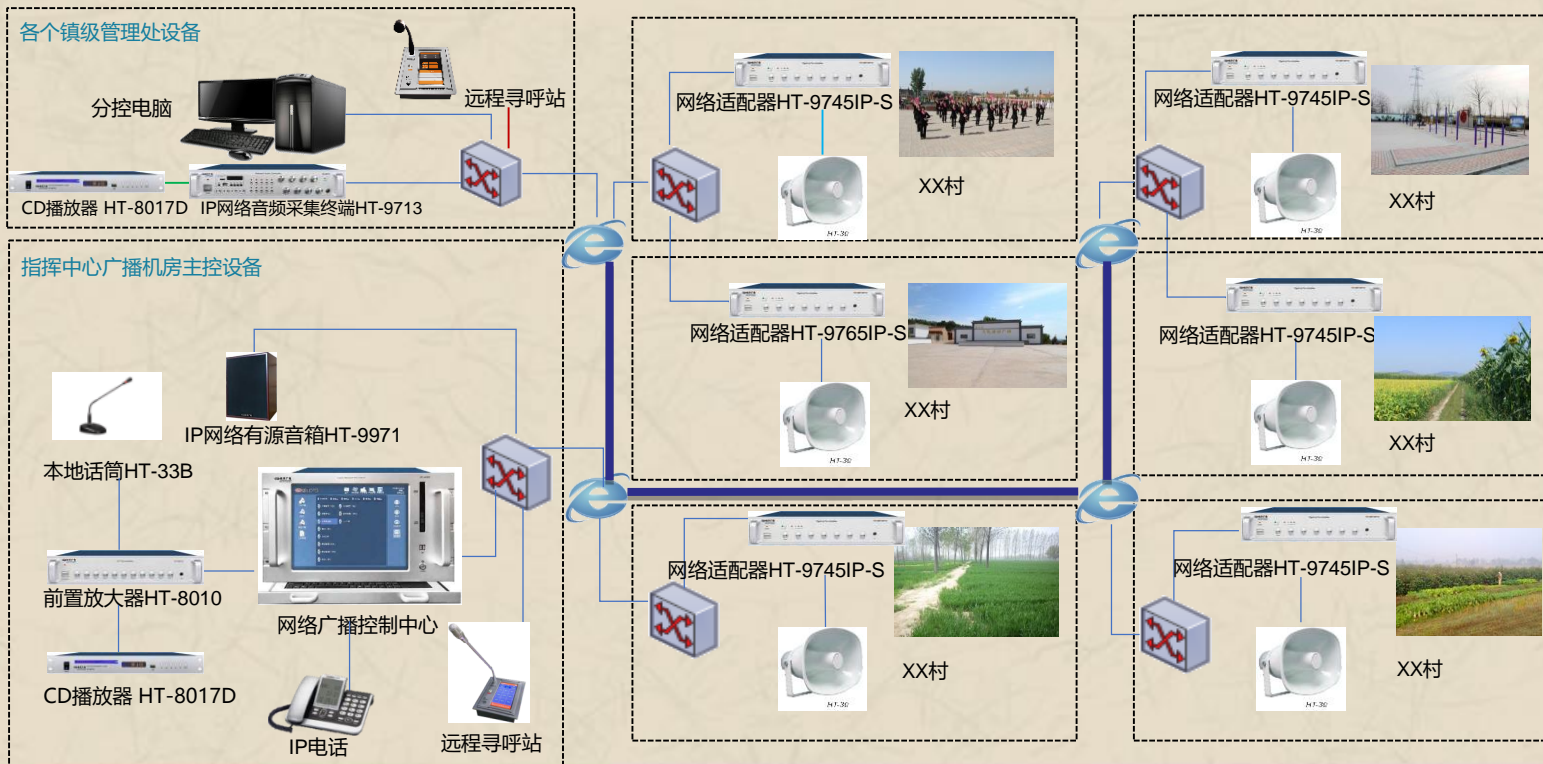

广播
系统

村村通网络广播建设原则

模拟信号传输方式存在着失真大、频带窄、信噪比低等问题；而采用数字信号传输则无因传输问题对音质造成的损害，能在终端重现高质量的音源信号。

先进性

数字网络广播可在局域网内、或Internet网上使用。稳定可靠的网络广播直接取决于网络服务器及网络适配器软硬件结合的完好性能；

科学性

由于系统采用IP数字网络广播方式，省去了大量的布线系统，所以也就消除了作为广播系统中最可能发生问题的线路故障所引发的广播系统线路故障现象；

稳定性

维护方便、结构简单、布局简明、广播系统的经济性有目共睹，在建设期可省去大量的传输线材和线路铺设费用。

经济性

设计原则

村村通网络广播建设架构

村村通广播：主控室设备配置

在中心机房，设置有网络广播控制中心、音源设备、远程寻呼站、前置放大器、消防信号智能接口、IP网络电话输入分区寻呼器等设备。

网络广播控制中心

该设备是整个IP广播系统的服务器，直接Web管理，可以实现对整个IP广播系统控制、管理、编程等作用。

消防信号智能接口

该设备是消防联动设备，与消防系统对接，通过编程实现全区、分区或者临层报警。

远程寻呼站

该远程寻呼站是可以放在整个项目通网络的任何一个地方，可以实现分区、全区广播喊话。

IP网络电话输入分区寻呼器

该远程寻呼站是可以放在整个项目通网络的任何一个地方，可以实现分区、全区广播喊话。

IP网络有源音箱

放在广播机房，通过网络与服务器连接，可以实现监听各分区输出。

IP电话

可以通过电话广播的方式，及时通知各个村庄的村民。

村村通广播：前端设备配置

除了安装在主机房的主控设备外，IP广播系统的前端设备可以分布式安装，包括IP适配器、功放、扬声器等设备。

IP网络适配器（机柜式带功放）

该IP网络适配器，自带功放，可以直接接扬声器，主要功能是解码网络信号为模拟音频信号。

IP网络适配器