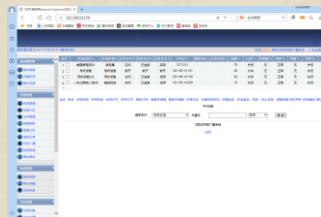

该IP网络适配器，接后级功放，主要功能是解码网络信号为模拟音频信号给到功放。

纯后级功放

纯后级功放，主要是把IP网络适配器解码出来的音频信号进行后级放大，推动后面的扬声器。

IP网络适配器（机柜式）

IP网络适配器，可以接2广播分区功放，主要功能是解码网络信号为模拟音频信号给到功放。

村村通广播：操作和管理便利性

媒体管理

主页面信息显示