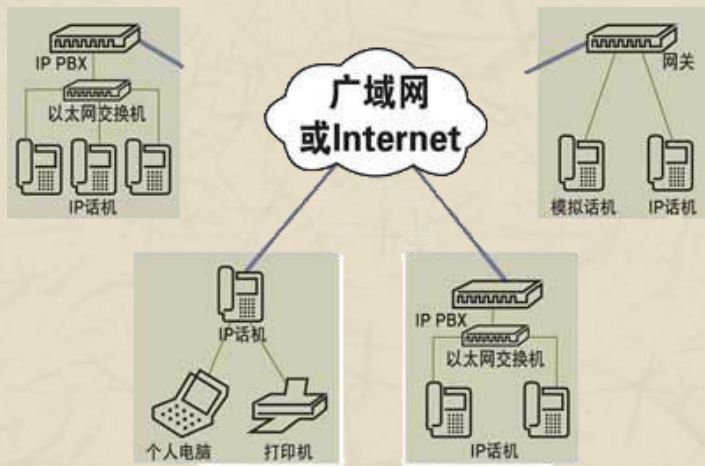

设备管理

- ✓ 采用高度集成化智能化一体式前端播控平台、村级广播主机，系统简洁，功能强大而安装操作方便。
- ✓ 远程网管功能：先进的设备的远程参数监测，网管功能，通过网络对乡镇、村广播设备、发射机监测、网管，并且不增加费用。
- ✓ 广播接收终端具有远程设置参数修改功能。
- ✓ 生产厂家对设备的远程维护功能：生产厂家能对设备长期进行实时远程的监控管理和设备异常监测和维护，保障设备长期可靠运行。
- ✓ 空中远程软件升级功能。

村村通广播：公共区域日常广播

文化广场

地间田头

礼堂

- ✓ 自动定时广播或即时广播：接入县电台信号或转播上级电台广播；文本文稿自动广播。
- ✓ 背景音乐：宣传党和政府的方针政策，普及农业科技知识，活跃乡村人民的生活
- ✓ 业务广播：包括寻人、寻物启事，远程寻呼，通知喊话等。
- ✓ 远程呼叫站：可拨打相应区域的编码即可实现向指定区域的广播喊话。
- ✓ 高音质：采用独特的高清号角，传输距离远且音质优美动听，杜绝使用普通高音喇叭以免扰民。

村村通广播：完善的安全播出管理

- ✓ 具有防插播、防盗播、防错播、防漏播安全播出技术。采用“永远在线”数据加密通讯的设计理念，确保广播过程中接收终端不会“掉线”，遇有插播干扰时自动关闭广播终端，整个系统应具备完善的抗干扰、防插播、防盗播、防错播、防漏播等安全播出技术措施，确保系统安全播出。
- ✓ 用户密码、权限管理；
- ✓ 实时记录功能：电话录音、短信记录、RDS文字信息记录；
- ✓ 电话插播监控录音：手机及电话号码权限和密码绑定，来电显示、记录、查询、电话录音功能。
- ✓ 短信播控监控关键词过滤：具有短信内容显示、记录、查询、回放功能、关键词及垃圾恶意短信过滤功能。
- ✓ 实时远程监听广播内容功能。
- ✓ 可集成设备安全模块在村村响各级平台智能编码控制器、接收控制器、接收终端等设备中，提供指令签名、指令验证等功能，保障指令的安全性。

村村通广播：紧急广播

- ✓ 系统采用标准SIP通信协议，支持标准SIP协议的IP网络电话接入，实现IP网络电话广播功能。
- ✓ 遇到天气变化、自然灾害等异常情况，可以通过电话广播的方式，及时通知各个村庄的村民。
- ✓ 通过IP网络电话接口，可以接入外线电话或程控交换机，实现远程电话广播，电脑接入指挥现场工作，提高效率，稳定秩序，缩短第一现场的反应时间。
- ✓ 农村信息交互:通过语音播报，及时发布农业市场信息以及通过短信、电话、网络等提交需求的信息