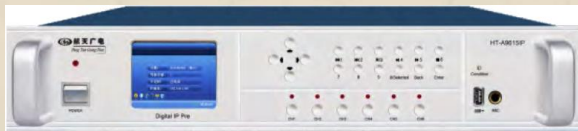

村村通广播概述

在广播中心的统一管理下，将广播信号通过专用网络依次传输到各级广播站及村级广播室，利用网络广播设备接收，通过喇叭进行广播，即每个村安装一套农村大喇叭（数字广播）系统。

主要用于宣传党和国家方针政策、普及科技文化知识，提高农民应对突发自然灾害能力，活跃农村精神文明生活，以满足当代农民对政策法规的了解和对科技文化的渴望，促进经济社会协调发展。

远程网管

远程广播

多级管理

应急村村响

系统整合