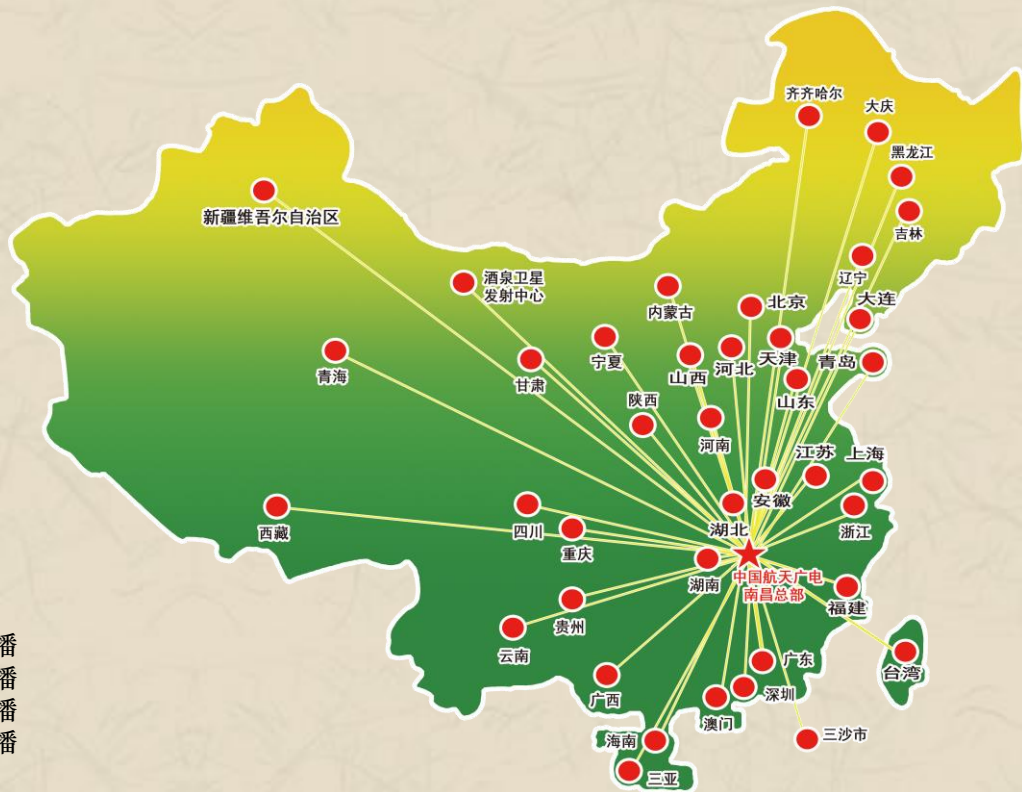

航天广电

Hang Tian Guang Dian

一握航天手，永远是朋友

村村通广播方案建设与应用方案

2020年2月

村村通广播概述

在广播中心的统一管理下，将广播信号通过专用网络依次传输到各级广播站及村级广播室，利用网络广播设备接收，通过喇叭进行广播，即每个村安装一套农村大喇叭（数字广播）系统。

主要用于宣传党和国家方针政策、普及科技文化知识，提高农民应对突发自然灾害能力，活跃农村精神文明生活，以满足当代农民对政策法规的了解和对科技文化的渴望，促进经济社会协调发展。