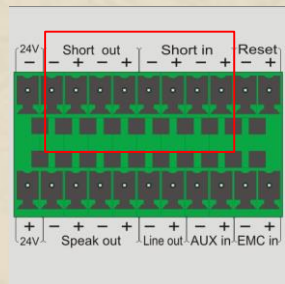

村村通广播：良好的扩展性

终端短路接口

消防

电子门锁

监控

灯光

声控

紧急求助报警

拾音麦

扬声器

监控摄像机联动