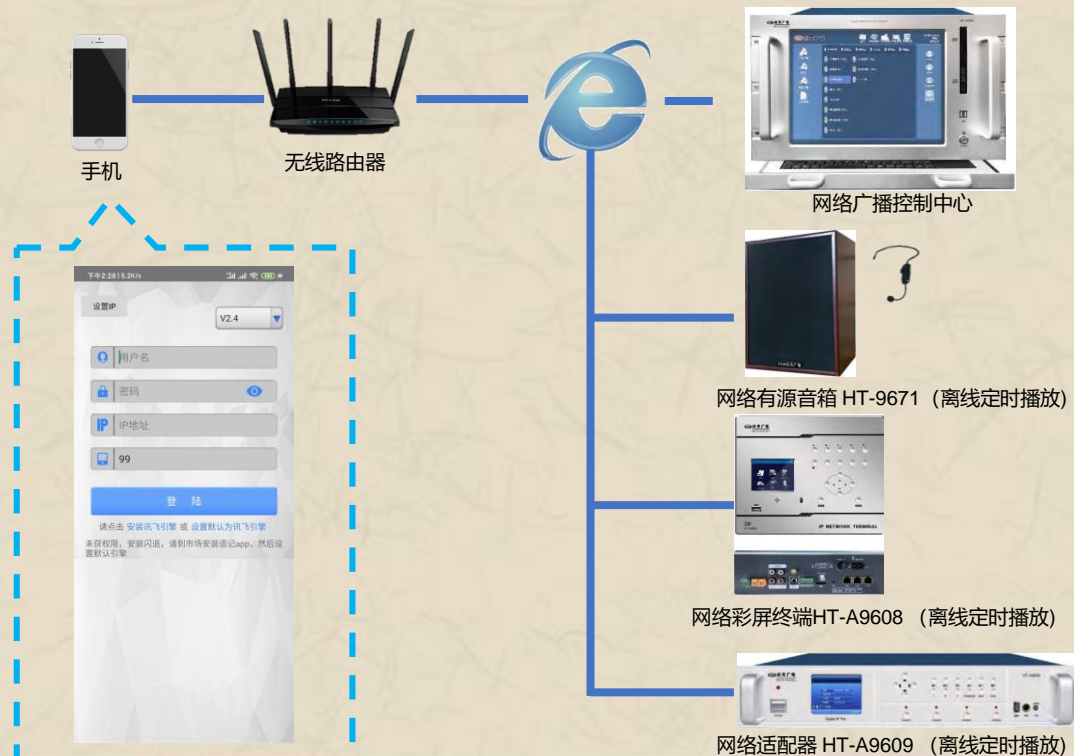

云消防接口设备

消防短路信号<触发>

紧急疏散

消防广播具有消防短路信号输入接口，当消防信号发生时，会将信号输入到广播终端，广播优先消防广播信号，并且会强切至最大声，以便于提醒紧急疏散。

村村通广播：服务器多级管理

主控室

网络广播控制中心

分控室

分控电脑

网络广播控制中心

分控电脑

值班室

分控电脑

分控电脑

- 分布式部署，统一管控
- 分级分权管理
- 智能应急调度
- 联动报警广播
- 统一背景音乐/信息播报

- ✓ 支持上万个IP终端同步在线，上千个IP终端同步在线播放节目。
- ✓ 通过增加中继服务器和服务器，可采用多级服务器工作模式，提升系统平台的负载能力。
- ✓ 县指挥中心、乡指挥处、村委会、礼堂等地方均可安装分控设备，便于应对突发事件时进行应急指挥。

村村通广播：手机播放、离线广播

- ✓ 所有Android手机、平板等均可无忧接入使用，使其具有不可比拟的简单易用性。
- ✓ 网络适配器内置大容量存储器和定时时钟芯片，节目可以通过网络远程推送至存储器，可实现终端断网自动播放节目。
- ✓ 在WIFI覆盖的乡村礼堂、文化广场等场所，即可实现对各种音乐的管理。离线广播则可轻松应对场所断网情况，保证文化活动的正常开展。

村村通广播：良好的扩展性

终端短路接口