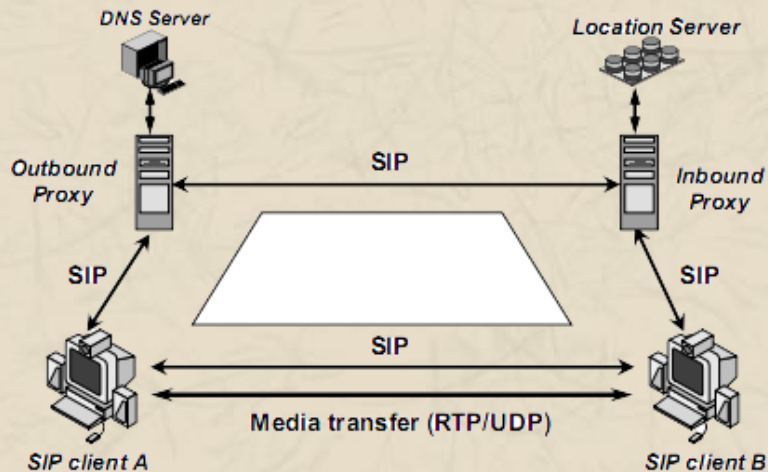

村村通广播：紧急广播