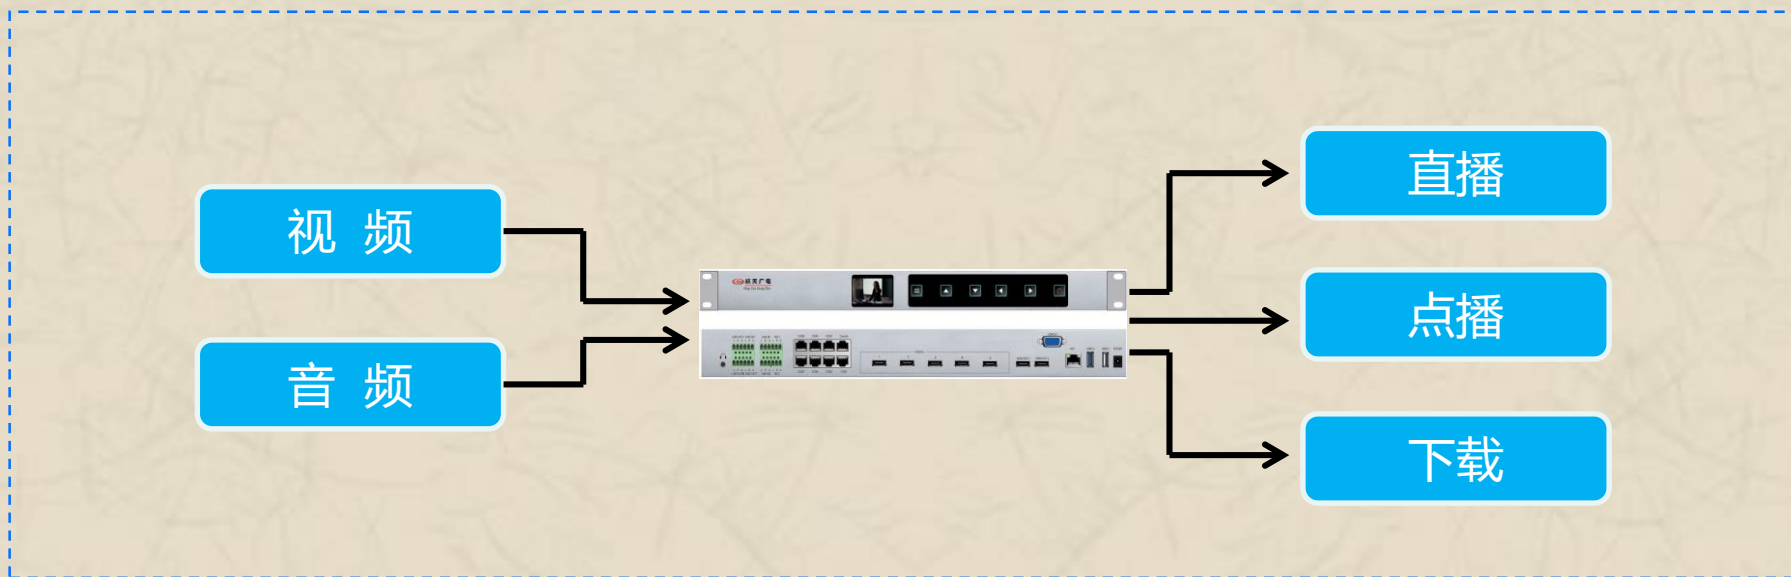

录播储存系统

现场录播系统是针对远程视频、多功能会议、会议培训、数字法庭等行业音视频记录、管理和发布等需求而研发的全高清录播系统，全高清录播系统采用嵌入式一体化设计，集高清视频编码、录制、点播、直播、导播及录播平台一体的专业录播设备。

考虑到后期可能升级扩展多种设备，我们为此实现了高清、标清视频并存的录播功能。另外实现本地录播同步云服务器存储，实现单点信息汇集，云服务器资源存储及共享，是一套真正针对“智能多功能录播”综合系统而研发的信息记录平台。