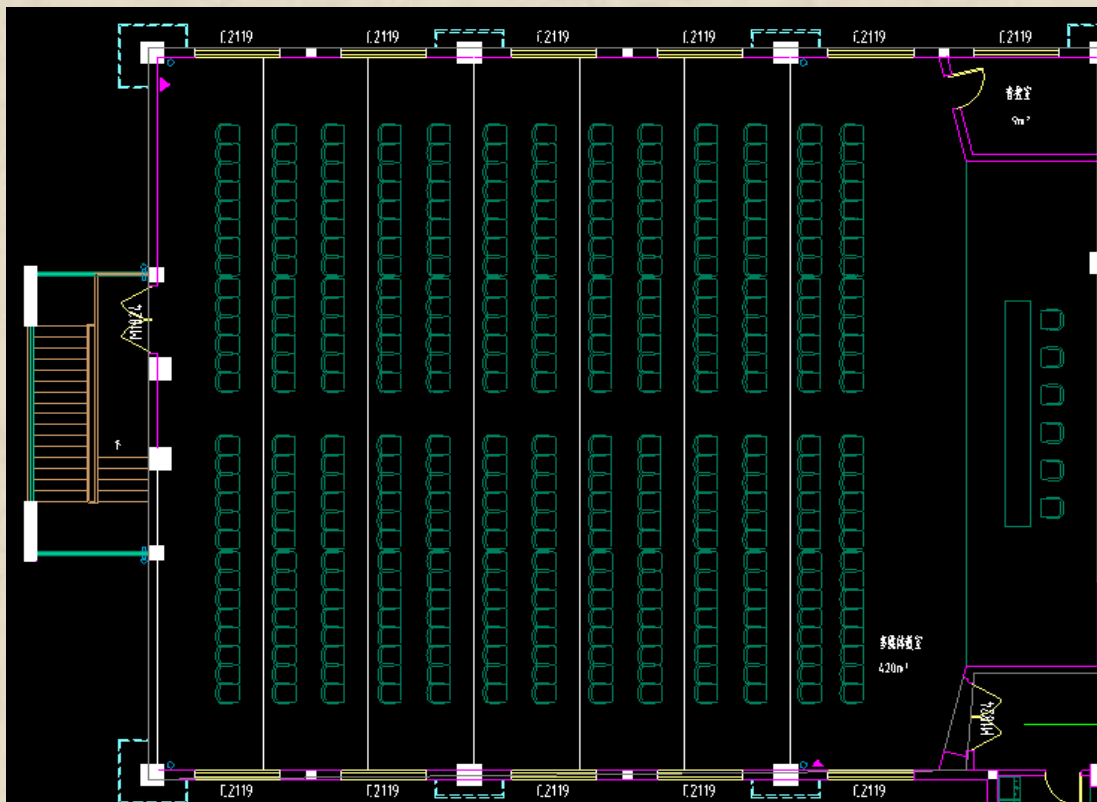

项目概述

1 报告厅长度24.5米、宽度18米、，会议室总面积为441平方。

2 报告厅主席台采用长方形布局方式，共用座位席6个，在报告厅上方为主席位。

3 报告厅设计有音频控制室，一般在主席台两侧其中一个机房，设备安装在音控室。

03 方案设计

航天广电音视频解决方案

01 会务管理简单化

为实现内部高效办公而配置，针对高频率的开会，选会议室难，时间安排难，参会难等问题提供了解决会议安排解决方案。