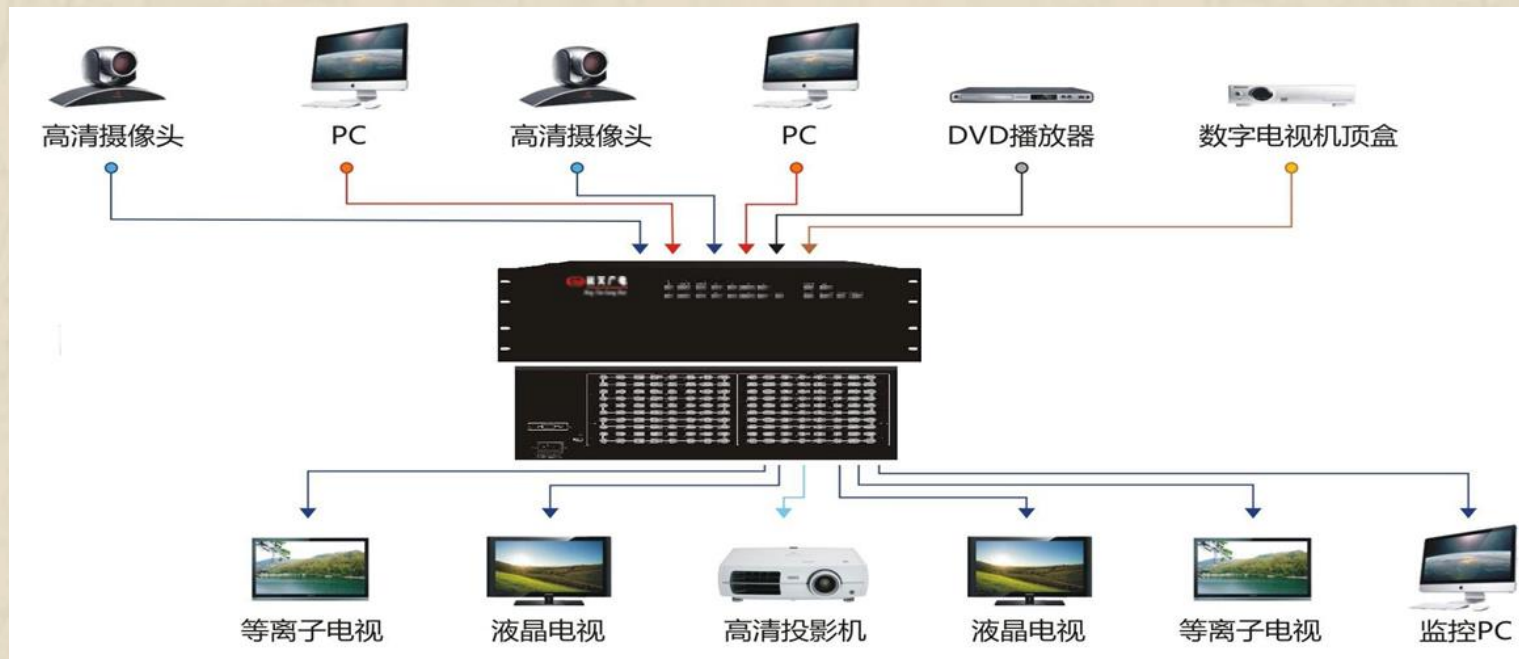

会议资产管理报修维护功能

分布式综合管理系统

分布式综合信息管理系统，具有采集、分配、传输、交换、显示、处理、控制功能；一个系统即可实现中控主机、高清矩阵、拼接处理器、局域网视频会议、KVM坐席协作、会议录播等众多设备，系统的功能、性能和稳定性大大提高。

LED小间距显示系统

管芯		日亚、科锐、台湾晶元、士兰、三安
驱动芯片		日月城、台湾聚积、明威、集创
开关电源		  
PCB		国际A料、建滔A料
		自主产权压铸铝，精度高 箱体

室内高清LED屏，采用P2.5类型LED表贴技术，清晰度高、亮度适中，适合此次项目。结合可视化分布式展示大屏，可将任何视频资源融合呈现

矩阵切换系统

混合矩阵是一款高性能的高清视频信号交换设备，支持多路信号的输入和输出。该矩阵用于各类高清晰数字/模拟信号切换处理，任何一路信号的输出可以自由选择任何一路信号源而不会干扰其它的输出，使信号传输衰减降至最低，图像和声音信号能高保真输出。

中控控制系统

中控管理平台集中管控

- 分布式中控系统是通过网络进行部署，通过管理平台对多间会议室进行单独、或统一的控制管理；
- 可以对项目里所有中控进行分时，定时等集中管理；而且还自动整合相关数据资料给到用户分析，例如工作时长，使用情况等。
- 系统支持自定义编程，通过PC、ipad、手机等控制终端对会议室设备进行智能化的统一管控。

录播储存系统

现场录播系统是针对远程视频、多功能会议、会议培训、数字法庭等行业音视频记录、管理和发布等需求而研发的全高清录播系统，全高清录播系统采用嵌入式一体化设计，集高清视频编码、录制、点播、直播、导播及录播平台一体的专业录播设备。

考虑到后期可能升级扩展多种设备，我们为此实现了高清、标清视频并存的录播功能。另外实现本地录播同步云服务器存储，实现单点信息汇集，云服务器资源存储及共享，是一套真正针对“智能多功能录播”综合系统而研发的信息记录平台。

视频会议 (摄像拍摄)

报告厅录播视频采集，设置3台高清摄像机。在舞台两侧安装两台摄像机，采用壁挂安装方式，分别采集两边观众的视频信号。中间的摄像机安装于离舞台8米处，采用吊杆升降安装方式 ()，采集主席台上的视频信号。