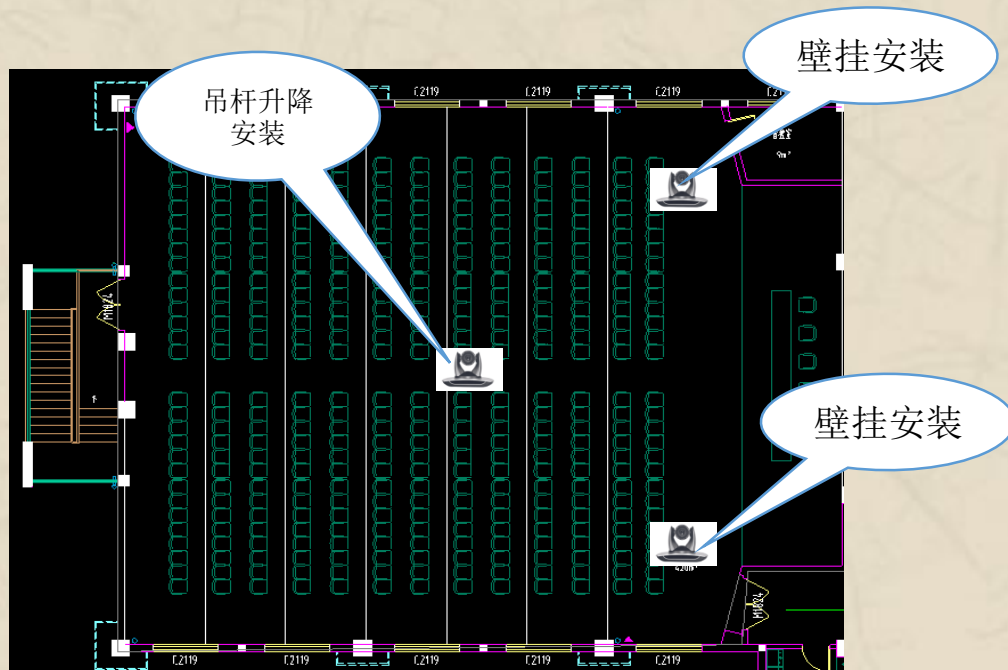

- 分布式中控系统是通过网络进行部署，通过管理平台对多间会议室进行单独、或统一的控制管理；
- 可以对项目里所有中控进行分时，定时等集中管理；而且还自动整合相关数据资料给到用户分析，例如工作时长，使用情况等。
- 系统支持自定义编程，通过PC、ipad、手机等控制终端对会议室设备进行智能化的统一管控。

录播储存系统

现场录播系统是针对远程视频、多功能会议、会议培训、数字法庭等行业音视频记录、管理和发布等需求而研发的全高清录播系统，全高清录播系统采用嵌入式一体化设计，集高清视频编码、录制、点播、直播、导播及录播平台一体的专业录播设备。

考虑到后期可能升级扩展多种设备，我们为此实现了高清、标清视频并存的录播功能。另外实现本地录播同步云服务器存储，实现单点信息汇集，云服务器资源存储及共享，是一套真正针对“智能多功能录播”综合系统而研发的信息记录平台。

视频会议 (摄像拍摄)

报告厅录播视频采集，设置3台高清摄像机。在舞台两侧安装两台摄像机，采用壁挂安装方式，分别采集两边观众的视频信号。中间的摄像机安装于离舞台8米处，采用吊杆升降安装方式 ()，采集主席台上的视频信号。

远程视频会议

大容量

多模式

高安全性

部署简单

- 航天广电视频会议系统，单机服务器支持160用户接入，级联MCU可达1000用户接入，云架构模式无限量接入；
- 支持多种会议形式，可灵活管理会议；自由模式，主席模式，导演模式，广播模式等；
- 系统架构安全、稳定、可靠，在传输层与应用层，实现信令+流媒体+操作管理全加密保护方式，保障会议安全；
- 支持公有云或私有云方式部署，网络部署简单，会场和出差人员可轻松入会。