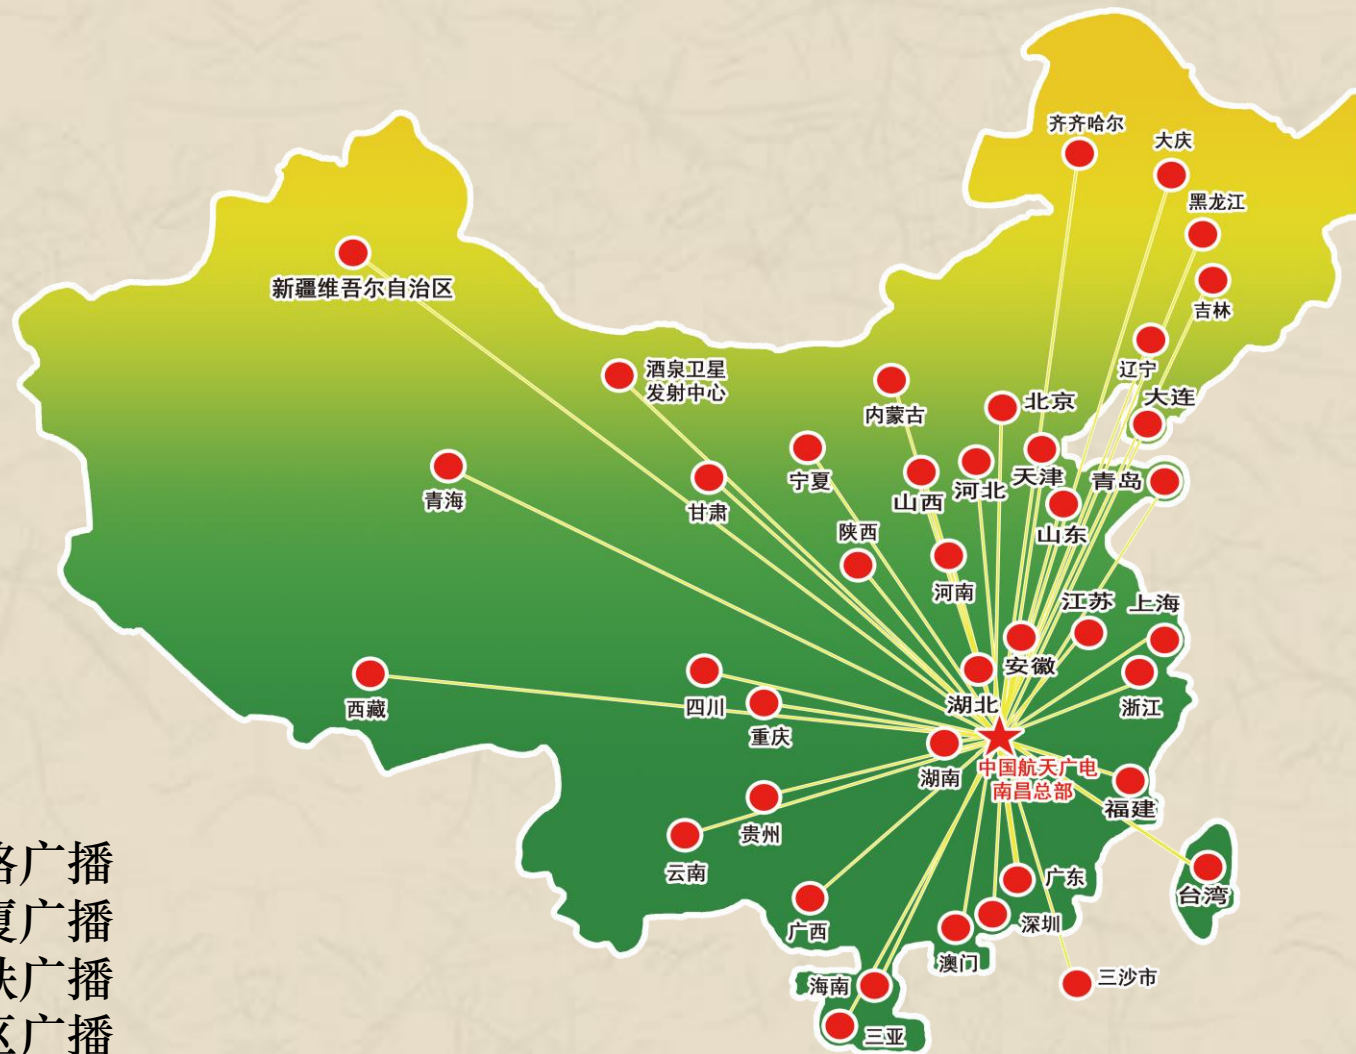

航天十大音视频产品

- 航天数字网络广播系列产品
- 航天会议音响扩声系统
- 航天校园高清录播系统及电视台系统
- 航天多媒体中央矩阵系统
- 航天无纸化多媒体会议系统
- 航天远程视频会议系统
- 航天视频处理及拼接屏墙系统
- 航天VR情景教学/AR虚拟系统
- 航天演播室/舞台灯光音响系统
- 航天智慧校园/电子班牌系统

航天八大网络广播产品

- 航天校园网络广播
- 航天银行对讲广播
- 航天监狱紧急广播
- 航天平安城市广播
- 航天高速公路广播
- 航天楼宇大厦广播
- 航天高铁地铁广播
- 航天公园景区广播