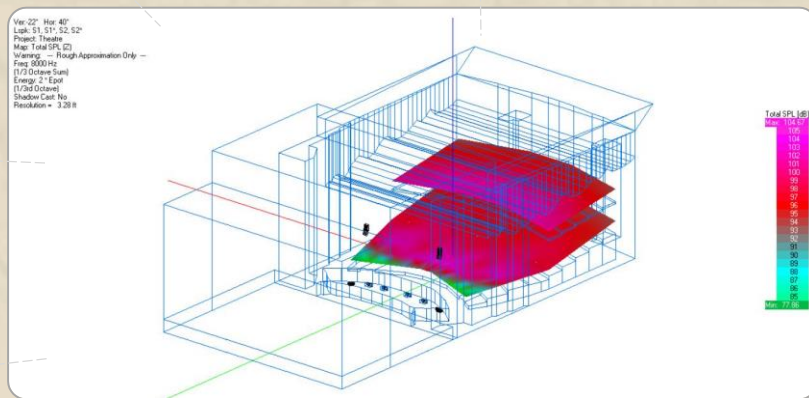

专业扩声系统

会议室、报告厅、体育馆均采用专业声学模拟设计软件EASE 4.3完成设计。

报告厅选用S系
列超低音箱体

中大型会议室
选用R系列主
扩音箱体

小型会议室选
用OK系列主扩
音箱体

报告厅选用F系
列主扩音箱体

ease 4.3

中大型会议室选用F
系列补音箱体

体育馆选用L线阵主
扩音箱体含次低音

体育馆选用S
系列超低音箱体

体育馆选用SN
系列返听箱体

体育馆选用R系
列补音箱体