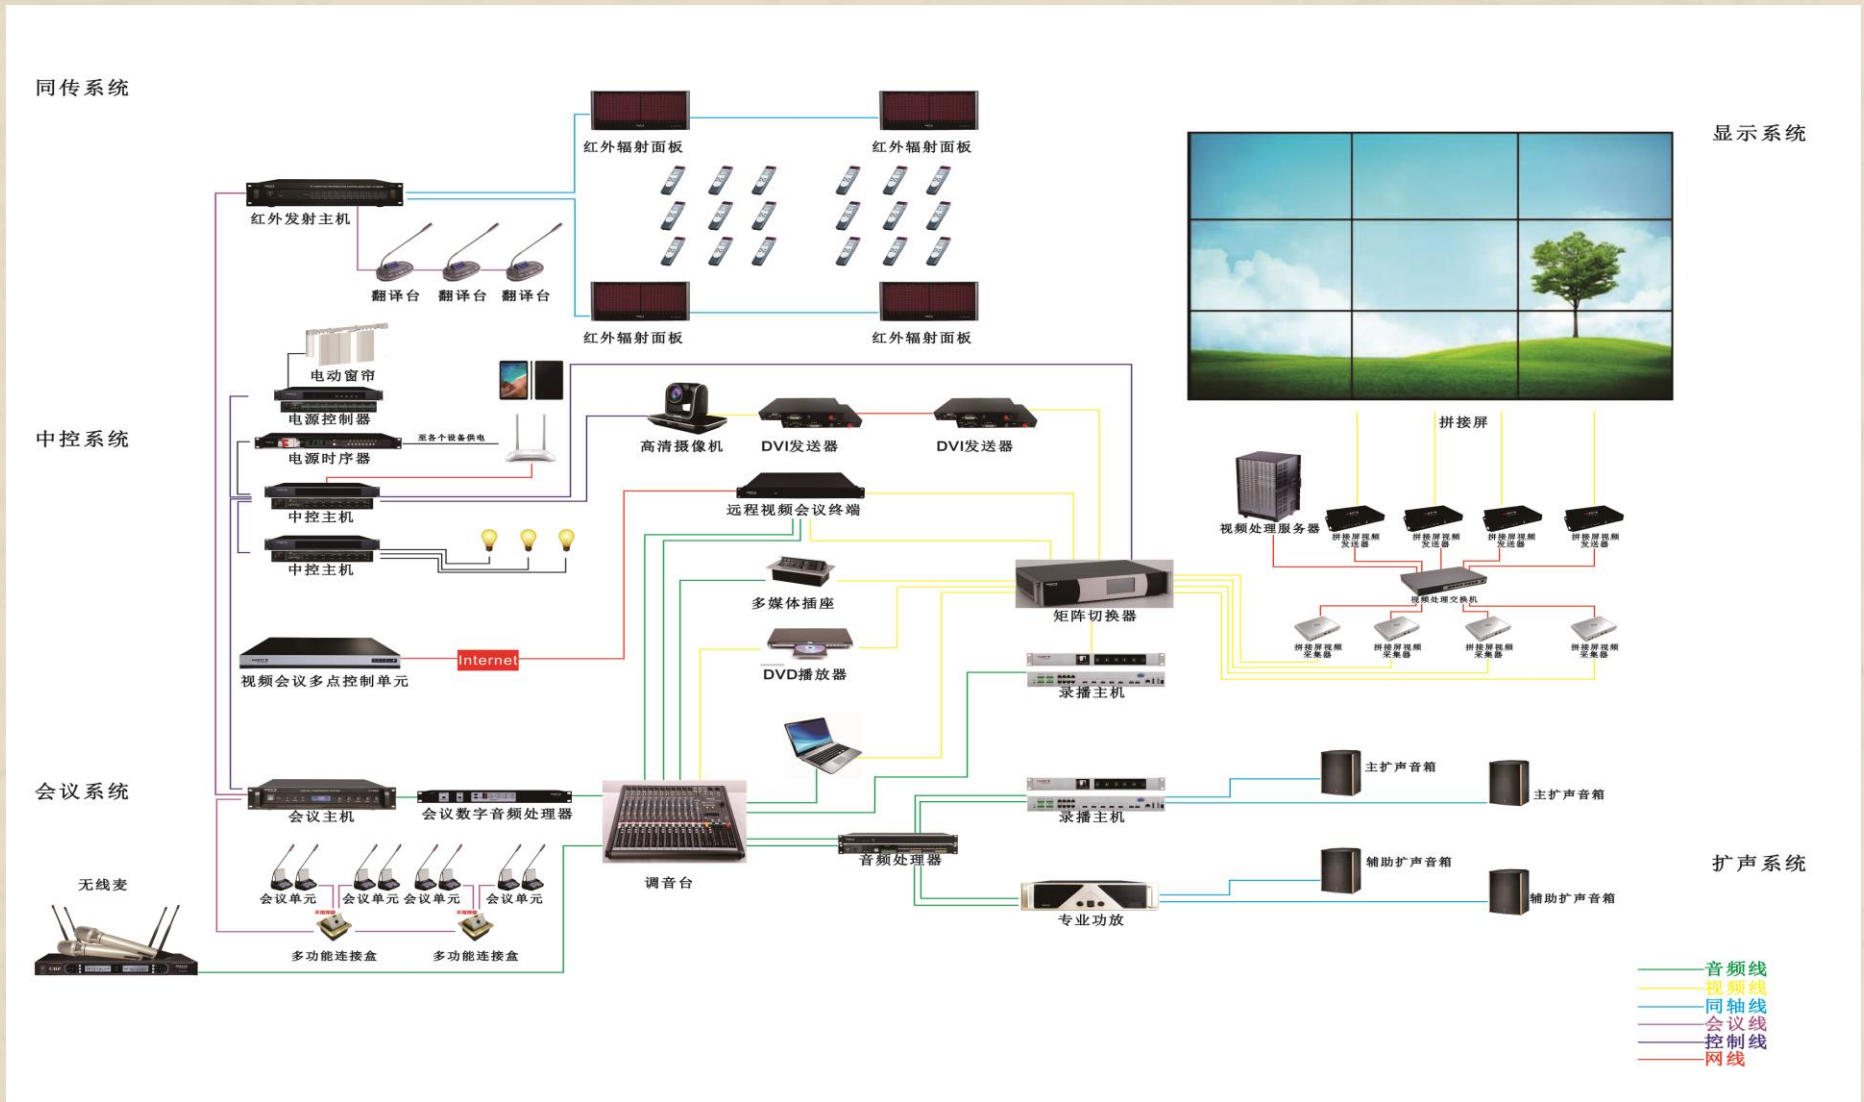

两路3.5mm立体声耳机插口，并具备音量调节功能；

采用专业会议话筒，接头采用带螺帽旋钮式接头连接，可自由插拔；

具有内磁式扬声器、耳机插口；

主席单元具有全权控制会议秩序的优先功能，单元的连接位置不受限制，支持签到功能

专业扩声设计依据

〔文化部WH0301—93〕 歌舞-娱乐场所扩声标准：一级

专业扩声系统

会议室、报告厅、体育馆均采用专业声学模拟设计软件EASE 4.3完成设计。

报告厅选用S系
列超低音箱体

中大型会议室
选用R系列主
扩音箱体

小型会议室选
用OK系列主扩
音箱体

报告厅选用F系
列主扩音箱体

ease 4.3

中大型会议室选用F
系列补音箱体

体育馆选用L线阵主
扩音箱体含次低音

体育馆选用S
系列超低音箱体

体育馆选用SN
系列返听箱体

体育馆选用R系
列补音箱体

系统架构

系统架构

04 案例分享

职业学校大型报告厅

一握航天手 · 永远是朋友!

南昌理工学院报告厅