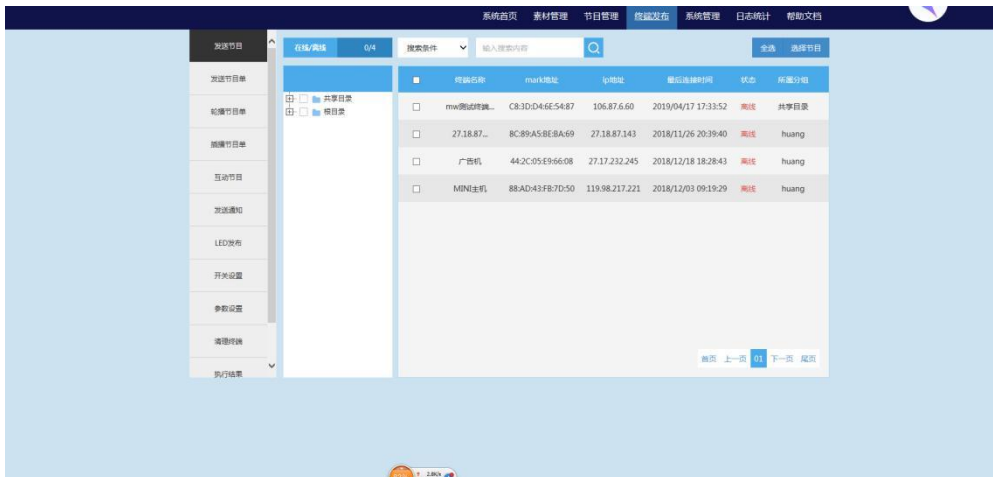

产品推荐

设备名称：多媒体信息发布软件

设备型号：HT-CT6.0Z ()

销售指导价（含税）：15800

设备图片：

软件功能描述：

- 1、HT 系统采用 B/S 架构
- 2、HT 系统支持素材库管理，可对素材进行分组管理，支持多级素材组，存放不同类型素材
- 3、系统同时具备数字时钟、天气预报、汇率等模块，视频，音频，图片，网页，PPT，WORD，EXCEL，PDF，http、rtsp、rtmp 协议流媒体直播；
- 4、支持素材共享，素材共享后其他用户可以查看使用；
- 5、支持多张图片循环播放，可自定义图片播放间隔时间，支持图片特效播放，随机、旋转、渐入、渐变，放大、斜入等
- 6、支持视频素材加密功能，防止恶意替换视频文件，系统的视频无法用其他播放器打开，以防止视频文件被窃取
- 7、支持所见即所得、可视化编辑制作节目，屏幕区域自由分割组合；
- 8、系统支持定义节目模板，预置多种精彩节目模板，模板节目任意区域都可替换用户的素材，让用户轻松制作高品质的节目；
- 9、支持节目导出、导入功能，导出节目可在网络异常时单机播放功能，导出节目可作为备份节目使用，随时可导入系统使用，
- 10、支持节目中添加多个字幕，字幕支持静态、上/下/左/右滚动等多种方式播放
- 11、支持连接 LED 单双色屏和全彩屏控制管理
- 12、系统支持互动节目模块，可方便制作添加多级子菜单、多级页面功能,实现互动查询功能；
- 13、支持多种节目播放方式：立即播放、插播播放、轮播播放、按次数播放、按时间播放
- 14、支持多种节目发布方式：立即发布、节目单发布、插播节目单发布、轮播节目单发布、互动节目发布等
- 15、支持插播计划、轮播计划，可设置任意起止时间内，每天、每周几，某个时间段，播放某个节目。或在某个时间段，播放节目多少次
- 16、支持下载断点续传、断电续传；
- 17、支持远程监控终端实时播放画面、查看终端；
- 18、支持远程查看终端信息，IP、MAC 地址、链接时间、内存使用情况、终端版本号、终端音量大小、开关机时间、播放节目单等信息
- 19、系统具备严格的用户权限管理机制，可添加多个角色并赋予不同功能权限。例如：发布管理员、审核管理员
- 20、支持强大审核机制，支持多级审核，上级可对下级用户制作的素材、节目、节目发布进行审核
- 21、支持多服务器二级分发管理机制，终端可以和一级服务器完全隔离，无需连接到一级服务器，通过二级服务器来转发命令和文件
- 22、支持远程对终端进行休眠、唤醒、重启、设置定时开关机、取消定时开关机功能
- 23、支持远程对终端参数设置，远程系统升级、远程设置终端音量大小、远程同步校准时间、设置日志上传时间
- 24、系统支持多种类型日志统计记录，系统操作日志、终端指令日志、节目播放日志、素材播放日志、登陆日志等
- 25、系统支持第三方系统对接，如门禁卡通、排队评价系统、医院 HIS 系统、车间管理系统、汇率系统、航班信息、车站车次信息、会议系统等
- 26、系统支持二次开发
- 27、选配支持 APP 移动端管理，通过手机移动端 APP 向终端发布信息
- 28、选配支持 APP 移动端直接选择图片、视频素材、节目、参数信息发送到终端

配单应用：

多媒体信息发布软件、配合信息发布终端，直播编码器使用