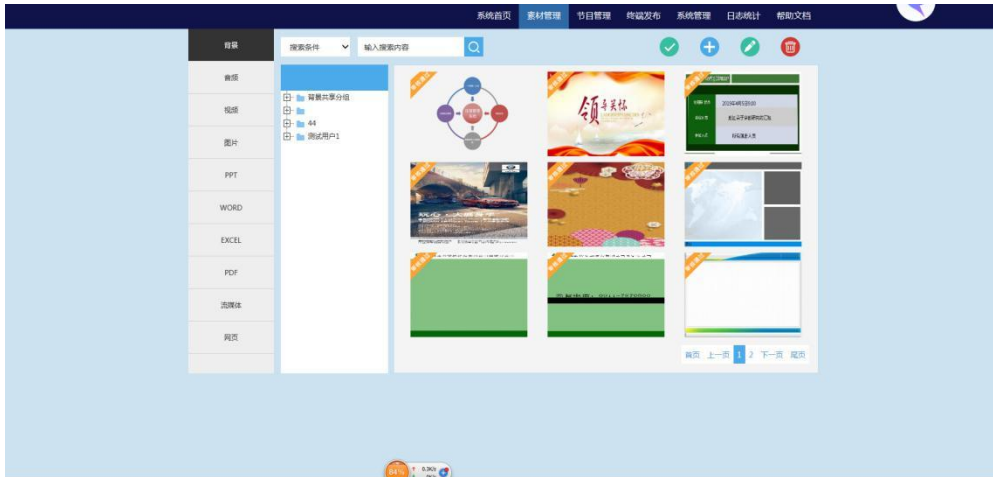

产品推荐

设备名称：多媒体信息发布软件

设备型号：HT-CT6.0Z ()

销售指导价（含税）：15800

设备图片：

软件功能描述：

- 1、HT 系统采用 B/S 架构
- 2、HT 系统支持素材库管理，可对素材进行分组管理，支持多级素材组，存放不同类型素材
- 3、系统同时具备数字时钟、天气预报、汇率等模块，视频，音频，图片，网页，PPT，WORD，EXCEL，PDF，http、rtsp、rtmp 协议流媒体直播；
- 4、支持素材共享，素材共享后其他用户可以查看使用；
- 5、支持多张图片循环播放，可自定义图片播放间隔时间，支持图片特效播放，随机、旋转、渐入、渐变，放大、斜入等
- 6、支持视频素材加密功能，防止恶意替换视频文件，系统的视频无法用其他播放器打开，以防止视频文件被窃取
- 7、支持所见即所得、可视化编辑制作节目，屏幕区域自由分割组合；
- 8、系统支持定义节目模板，预置多种精彩节目模板，模板节目任意区域都可替换用户的素材，让用户轻松制作高品质的节目；
- 9、支持节目导出、导入功能，导出节目可在网络异常时单机播放功能，导出节目可作为备份节目使用，随时可导入系统使用，
- 10、支持节目中添加多个字幕，字幕支持静态、上/下/左/右滚动等多种方式播放
- 11、支持连接 LED 单双色屏和全彩屏控制管理
- 12、系统支持互动节目模块，可方便制作添加多级子菜单、多级页面功能,实现互动查询功能；
- 13、支持多种节目播放方式：立即播放、插播播放、轮播播放、按次数播放、按时间播放
- 14、支持多种节目发布方式：立即发布、节目单发布、插播节目单发布、轮播节目单发布、互动节目发布等
- 15、支持插播计划、轮播计划，可设置任意起止时间内，每天、每周几，某个时间段，播放某个节目。或在某个时间段，播放节目多少次
- 16、支持下载断点续传、断电续传；
- 17、支持远程监控终端实时播放画面、查看终端；
- 18、支持远程查看终端信息，IP、MAC 地址、链接时间、内存使用情况、终端版本号、终端音量大小、开关机时间、播放节目单等信息
- 19、系统具备严格的用户权限管理机制，可添加多个角色并赋予不同功能权限。例如：发布管理员、审核管理员
- 20、支持强大审核机制，支持多级审核，上级可对下级用户制作的素材、节目、节目发布进行审核
- 21、支持多服务器二级分发管理机制，终端可以和一级服务器完全隔离，无需连接到一级服务器，通过二级服务器来转发命令和文件
- 22、支持远程对终端进行休眠、唤醒、重启、设置定时开关机、取消定时开关机功能
- 23、支持远程对终端参数设置，远程系统升级、远程设置终端音量大小、远程同步校准时间、设置日志上传时间
- 24、系统支持多种类型日志统计记录，系统操作日志、终端指令日志、节目播放日志、素材播放日志、登陆日志等
- 25、系统支持第三方系统对接，如门禁卡通、排队评价系统、医院 HIS 系统、车间管理系统、汇率系统、航班信息、车站车次信息、会议系统等
- 26、系统支持二次开发
- 27、选配支持 APP 移动端管理，通过手机移动端 APP 向终端发布信息
- 28、选配支持 APP 移动端直接选择图片、视频素材、节目、参数信息发送到终端

配单应用：

多媒体信息发布软件、配合信息发布终端，直播编码器使用