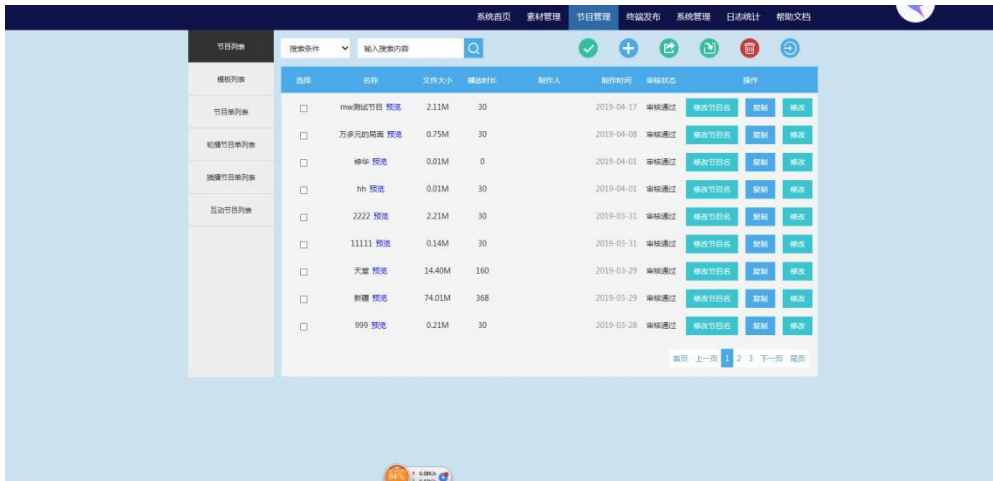

产品推荐

设备名称：多媒体信息发布软件

设备型号：HT-CT6.0Z ()

销售指导价（含税）：15800

设备图片：

软件功能描述：

- 1、HT 系统采用 B/S 架构
- 2、HT 系统支持素材库管理，可对素材进行分组管理，支持多级素材组，存放不同类型素材
- 3、系统同时具备数字时钟、天气预报、汇率等模块，视频，音频，图片，网页，PPT，WORD，EXCEL，PDF，http、rtsp、rtmp 协议流媒体直播；
- 4、支持素材共享，素材共享后其他用户可以查看使用；
- 5、支持多张图片循环播放，可自定义图片播放间隔时间，支持图片特效播放，随机、旋转、渐入、渐变，放大、斜入等
- 6、支持视频素材加密功能，防止恶意替换视频文件，系统的视频无法用其他播放器打开，以防止视频文件被窃取
- 7、支持所见即所得、可视化编辑制作节目，屏幕区域自由分割组合；
- 8、系统支持定义节目模板，预置多种精彩节目模板，模板节目任意区域都可替换用户的素材，让用户轻松制作高品质的节目；
- 9、支持节目导出、导入功能，导出节目可在网络异常时单机播放功能，导出节目可作为备份节目使用，随时可导入系统使用，
- 10、支持节目中添加多个字幕，字幕支持静态、上/下/左/右滚动等多种方式播放
- 11、支持连接 LED 单双色屏和全彩屏控制管理
- 12、系统支持互动节目模块，可方便制作添加多级子菜单、多级页面功能,实现互动查询功能；
- 13、支持多种节目播放方式：立即播放、插播播放、轮播播放、按次数播放、按时间播放
- 14、支持多种节目发布方式：立即发布、节目单发布、插播节目单发布、轮播节目单发布、互动节目发布等
- 15、支持插播计划、轮播计划，可设置任意起止时间内，每天、每周几，某个时间段，播放某个节目。或在某个时间段，播放节目多少次
- 16、支持下载断点续传、断电续传；
- 17、支持远程监控终端实时播放画面、查看终端；
- 18、支持远程查看终端信息，IP、MAC 地址、链接时间、内存使用情况、终端版本号、终端音量大小、开关机时间、播放节目单等信息
- 19、系统具备严格的用户权限管理机制，可添加多个角色并赋予不同功能权限。例如：发布管理员、审核管理员
- 20、支持强大审核机制，支持多级审核，上级可对下级用户制作的素材、节目、节目发布进行审核
- 21、支持多服务器二级分发管理机制，终端可以和一级服务器完全隔离，无需连接到一级服务器，通过二级服务器来转发命令和文件
- 22、支持远程对终端进行休眠、唤醒、重启、设置定时开关机、取消定时开关机功能
- 23、支持远程对终端参数设置，远程系统升级、远程设置终端音量大小、远程同步校准时间、设置日志上传时间
- 24、系统支持多种类型日志统计记录，系统操作日志、终端指令日志、节目播放日志、素材播放日志、登陆日志等
- 25、系统支持第三方系统对接，如门禁卡通、排队评价系统、医院 HIS 系统、车间管理系统、汇率系统、航班信息、车站车次信息、会议系统等
- 26、系统支持二次开发
- 27、选配支持 APP 移动端管理，通过手机移动端 APP 向终端发布信息
- 28、选配支持 APP 移动端直接选择图片、视频素材、节目、参数信息发送到终端

配单应用：

多媒体信息发布软件、配合信息发布终端，直播编码器使用