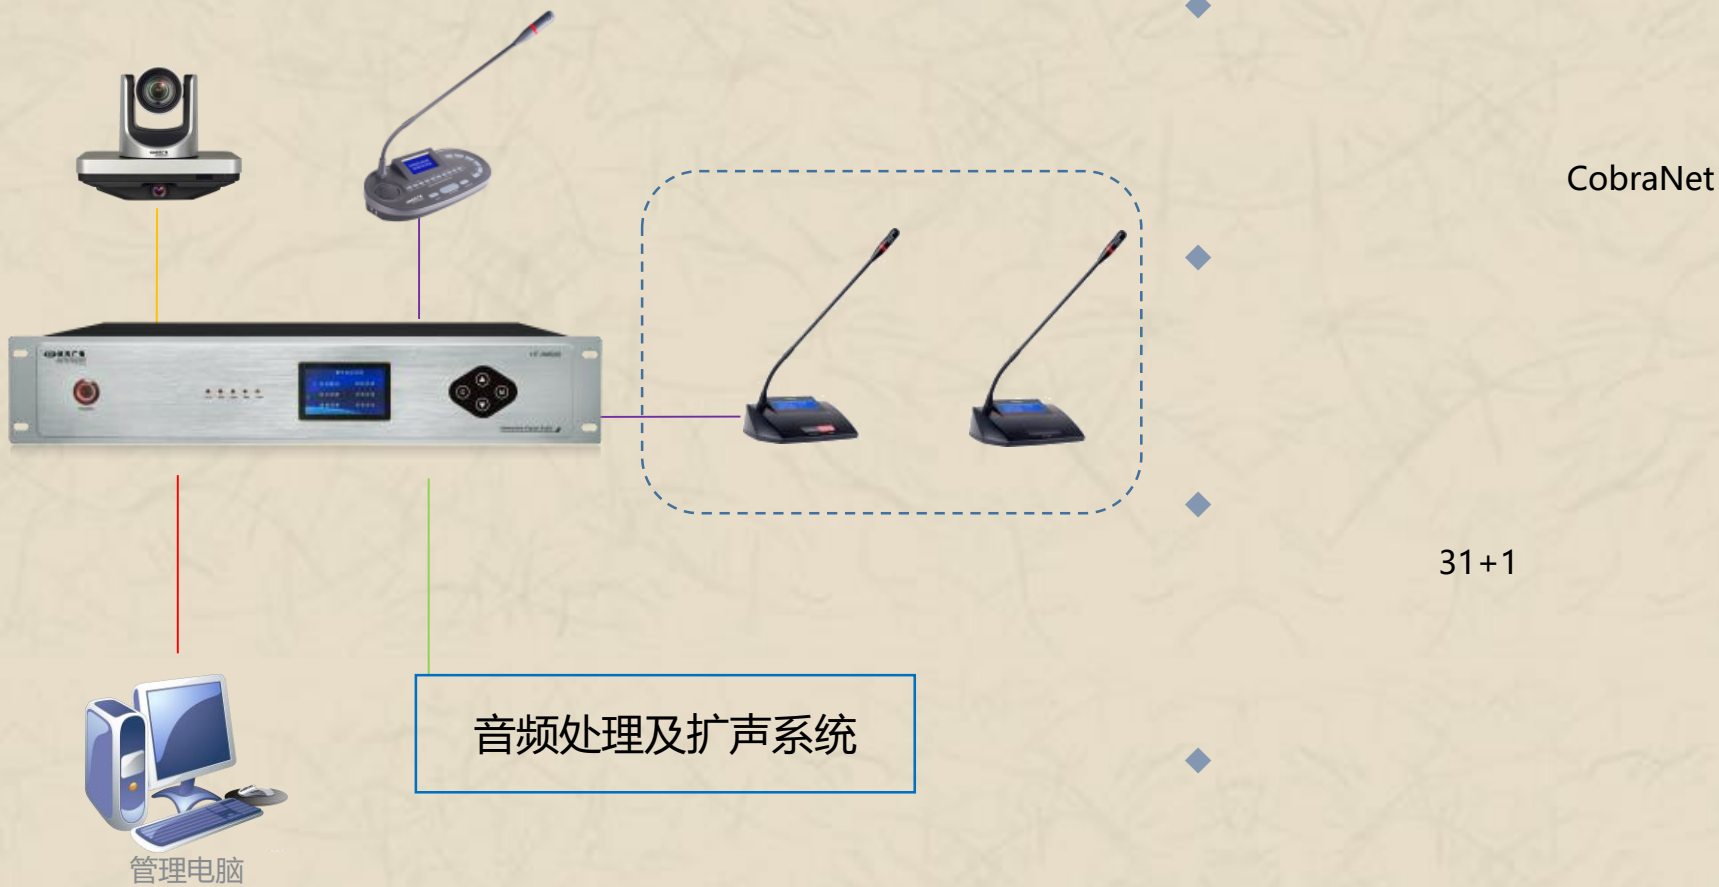

物流中心-数字会议-本地会讨