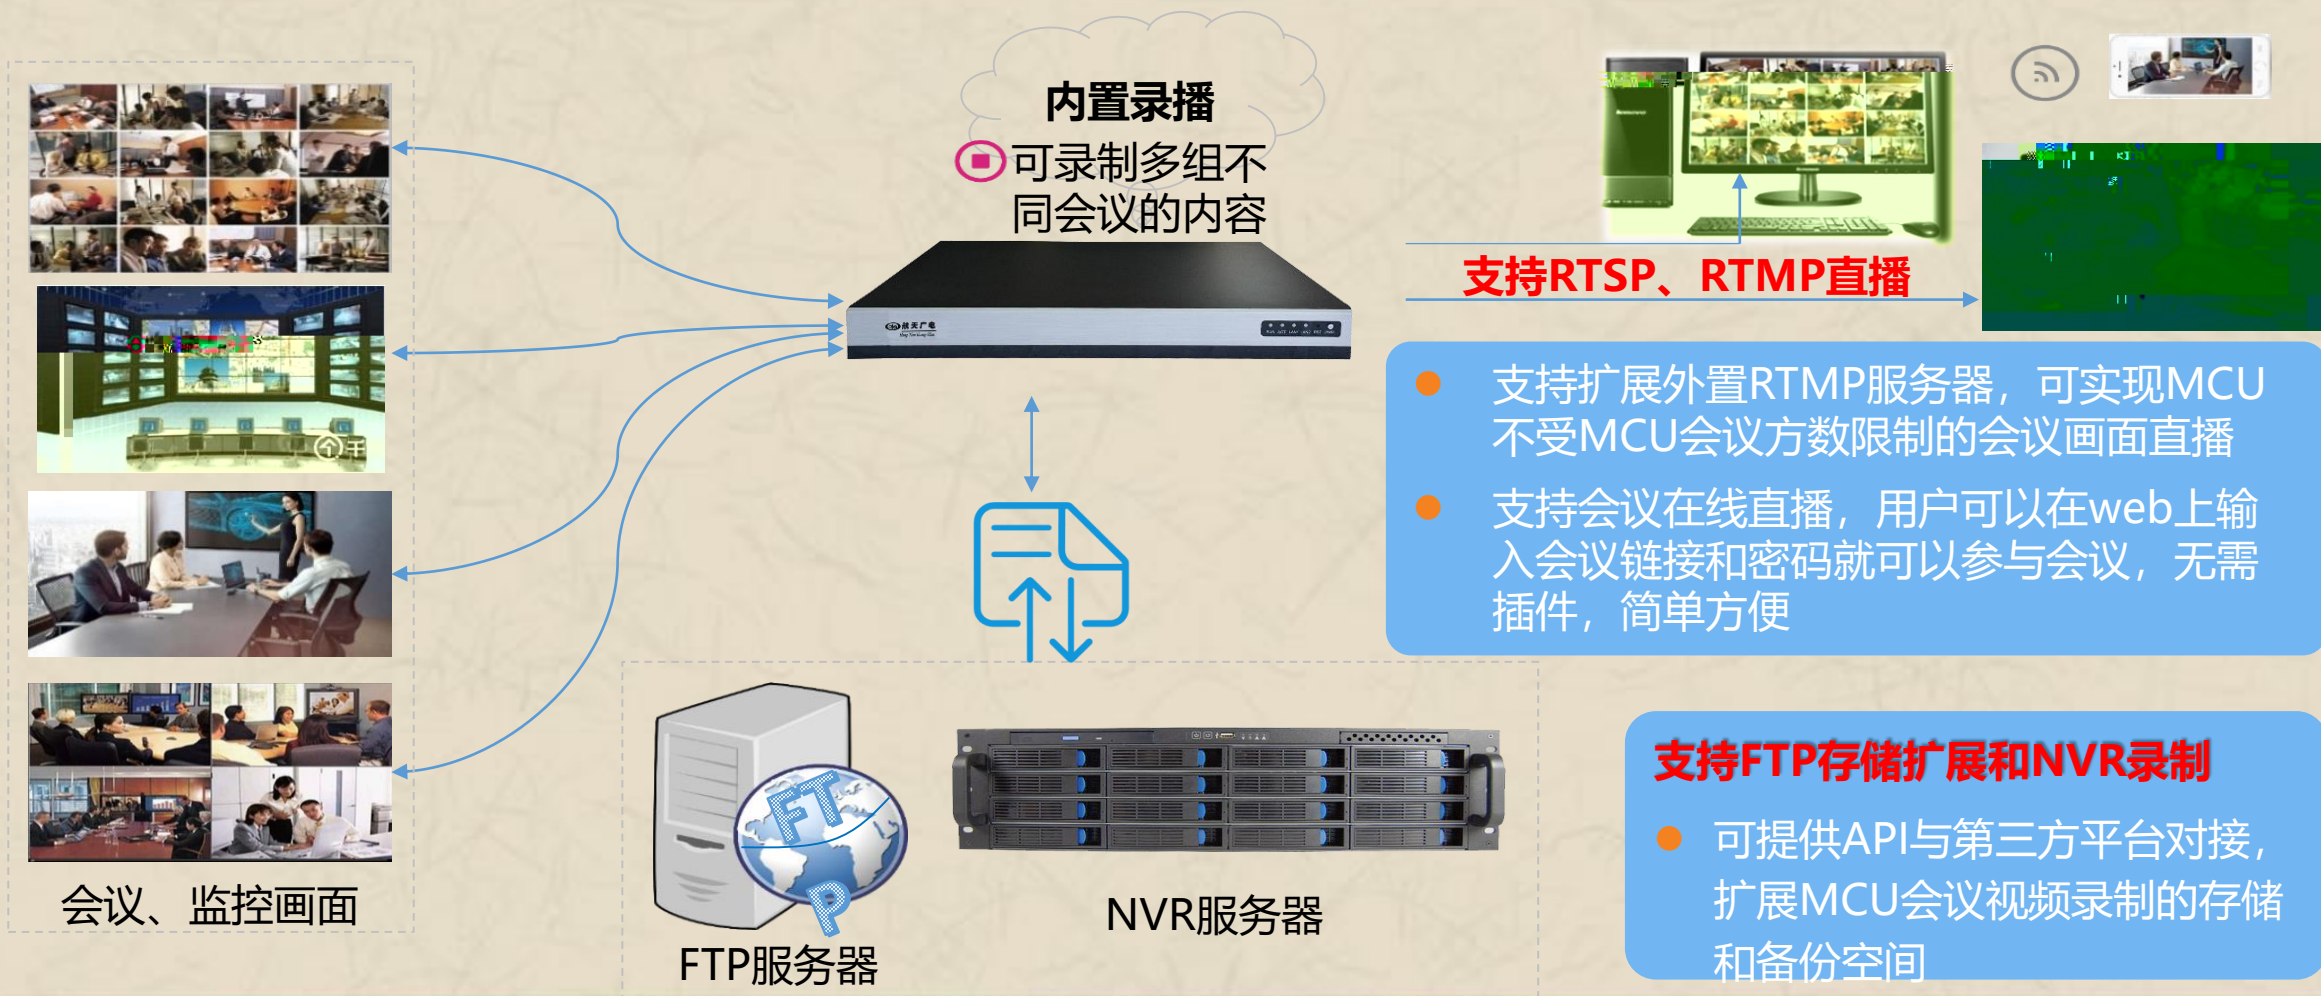

IP网络

IP网络

视频会议终端

物流中心-视频会议-指挥调度

物流中心-视频会议-会议外租、系统融合

视频会议系统

H.323 \ SIP \ RTSP

通信系统对接

- 兼容与支持标准的H.323\SIP协议的品牌对接

- 兼容与支持RTSP协议的摄像机\监控\录播系统对接

API接口开放

办公系统对接

- 可提供API与第三方OA系统对接，融合会议预约流程，可对会议进行管理

- 可直接在后台设置与短信、邮件系统对接，方便通知

物流中心-视频会议-信号录制、直播、点播

物流中心-分布式管理平台-可视管理

支持IP cam通过
RTSP协议直接进入
MCU会议

远程会场

服务器

RTSP协议

IP摄像机

数据中心

对任意信号源视窗进行实时回显和预览，在控制客户端前即可看到整个大屏幕墙上的显示效果，为安装施工、现场调试、实际使用提供一目了然的支持。

物流中心-分布式管理平台-互联互通

“互联” + “互通” + “互控” + “交互式管理”

采用分布式节点控制；接入所有音频、视频信号，同过管理平台进行管理交换，信号上墙进行显示，实现信号互联、互通调度；

物流中心-分布式管理平台-信息发布

单系统可扩展至上千个输入节点和上千个输出节点

分布式架构

- 灵活部署, 千兆网络, 极速互联

在物流园区的办公大楼、生产厂房、物流仓库、室外等区域进行信息发布、音视频播放。

物流中心-会议系统-视频监控