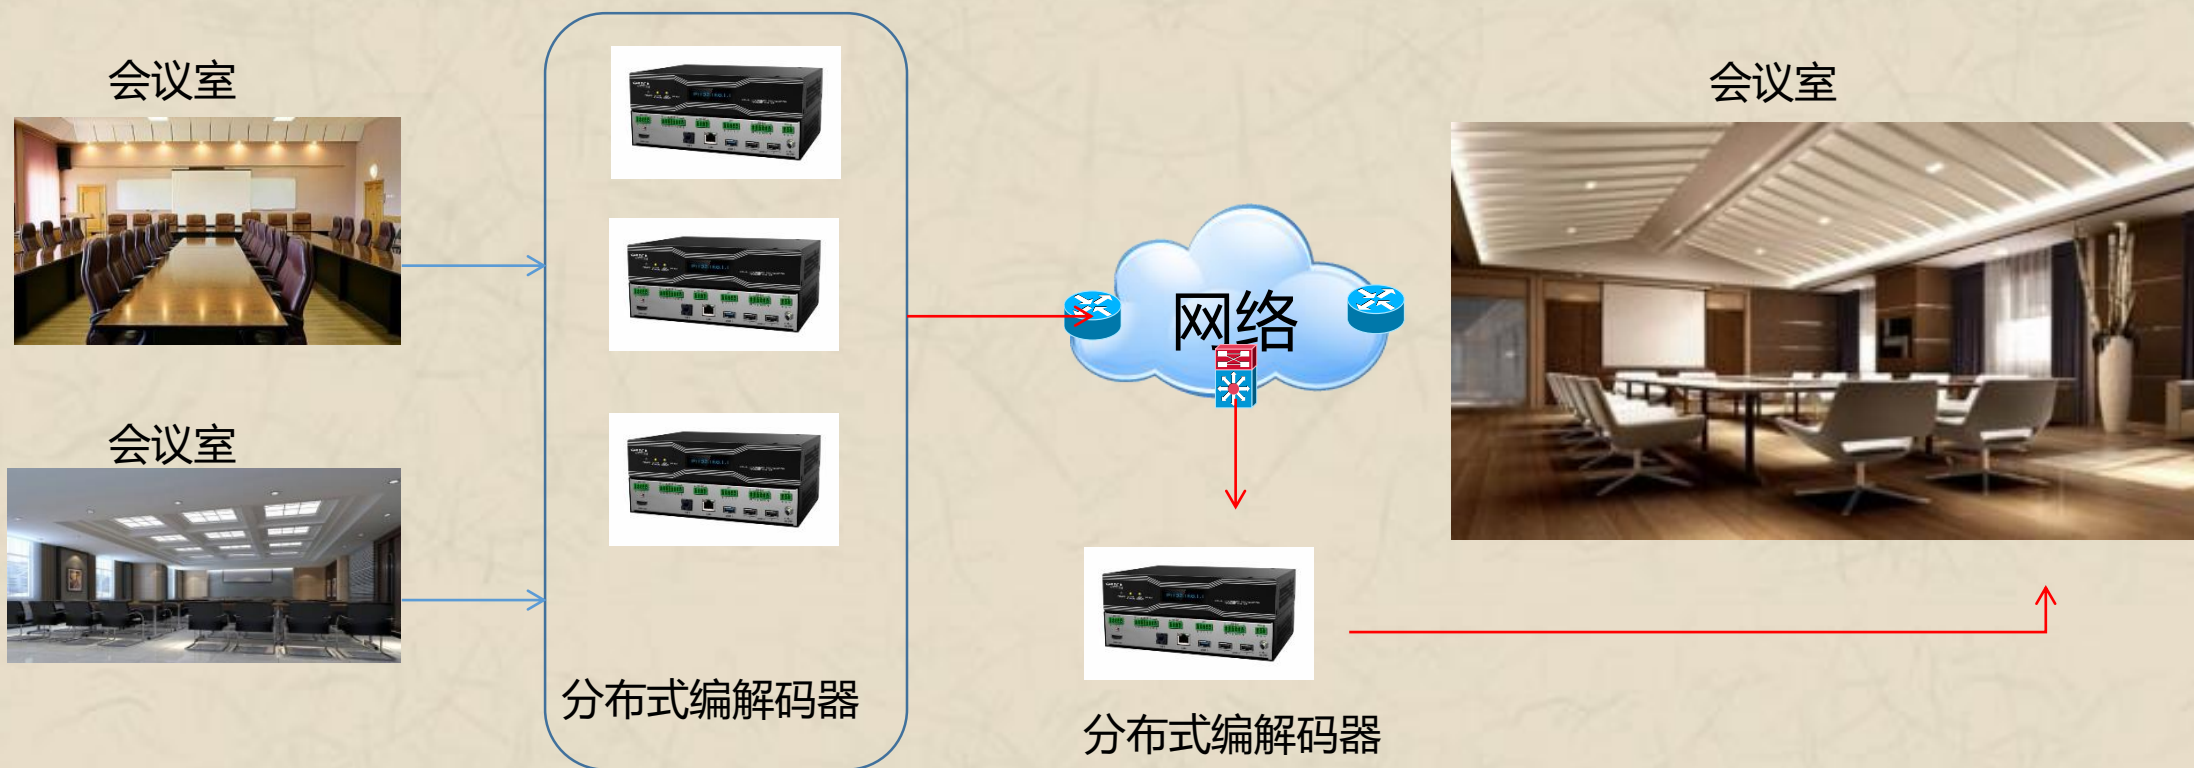

支持IP cam通过
RTSP协议直接进入
MCU会议

远程会场

服务器

RTSP协议

IP摄像机

数据中心

对任意信号源视窗进行实时回显和预览，在控制客户端前即可看到整个大屏幕墙上的显示效果，为安装施工、现场调试、实际使用提供一目了然的支持。

物流中心-分布式管理平台-互联互通

“互联” + “互通” + “互控” + “交互式管理”

采用分布式节点控制；接入所有音频、视频信号，同过管理平台进行管理交换，信号上墙进行显示，实现信号互联、互通调度；

物流中心-分布式管理平台-信息发布

单系统可扩展至上千个输入节点和上千个输出节点

分布式架构

- 灵活部署, 千兆网络, 极速互联

在物流园区的办公大楼、生产厂房、物流仓库、室外等区域进行信息发布、音视频播放。

物流中心-会议系统-视频监控