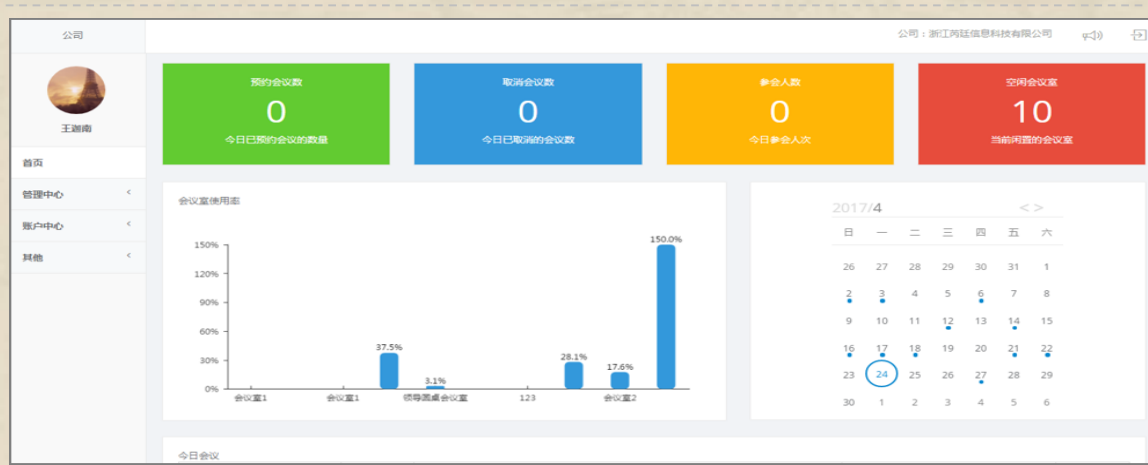

进入会议
会议投票

- 主持人权限可发起会议投票
- 支持匿名投票
- 支持多选
- 投票结果实时显示在主持人APP界面

物流中心-云会务管理-数据统计分析

云端储存-大数据

- 会务数据云端存储，管理者可以随时通过数据统计获取实时分析数据
- 会议签到率、会议室利用率、设备使用率等统计信息图表化展现
- 全方位的会务数据为企业管理者提供决策支持

空闲会议室 参会人数 参会人数 预约会议数 会议室类型

会议室空闲率

人员迟到率

组织会议次数

总预约会议数

开会人员分析

部门会议分析

人数对比

周统计数据

Web管理端数据统计