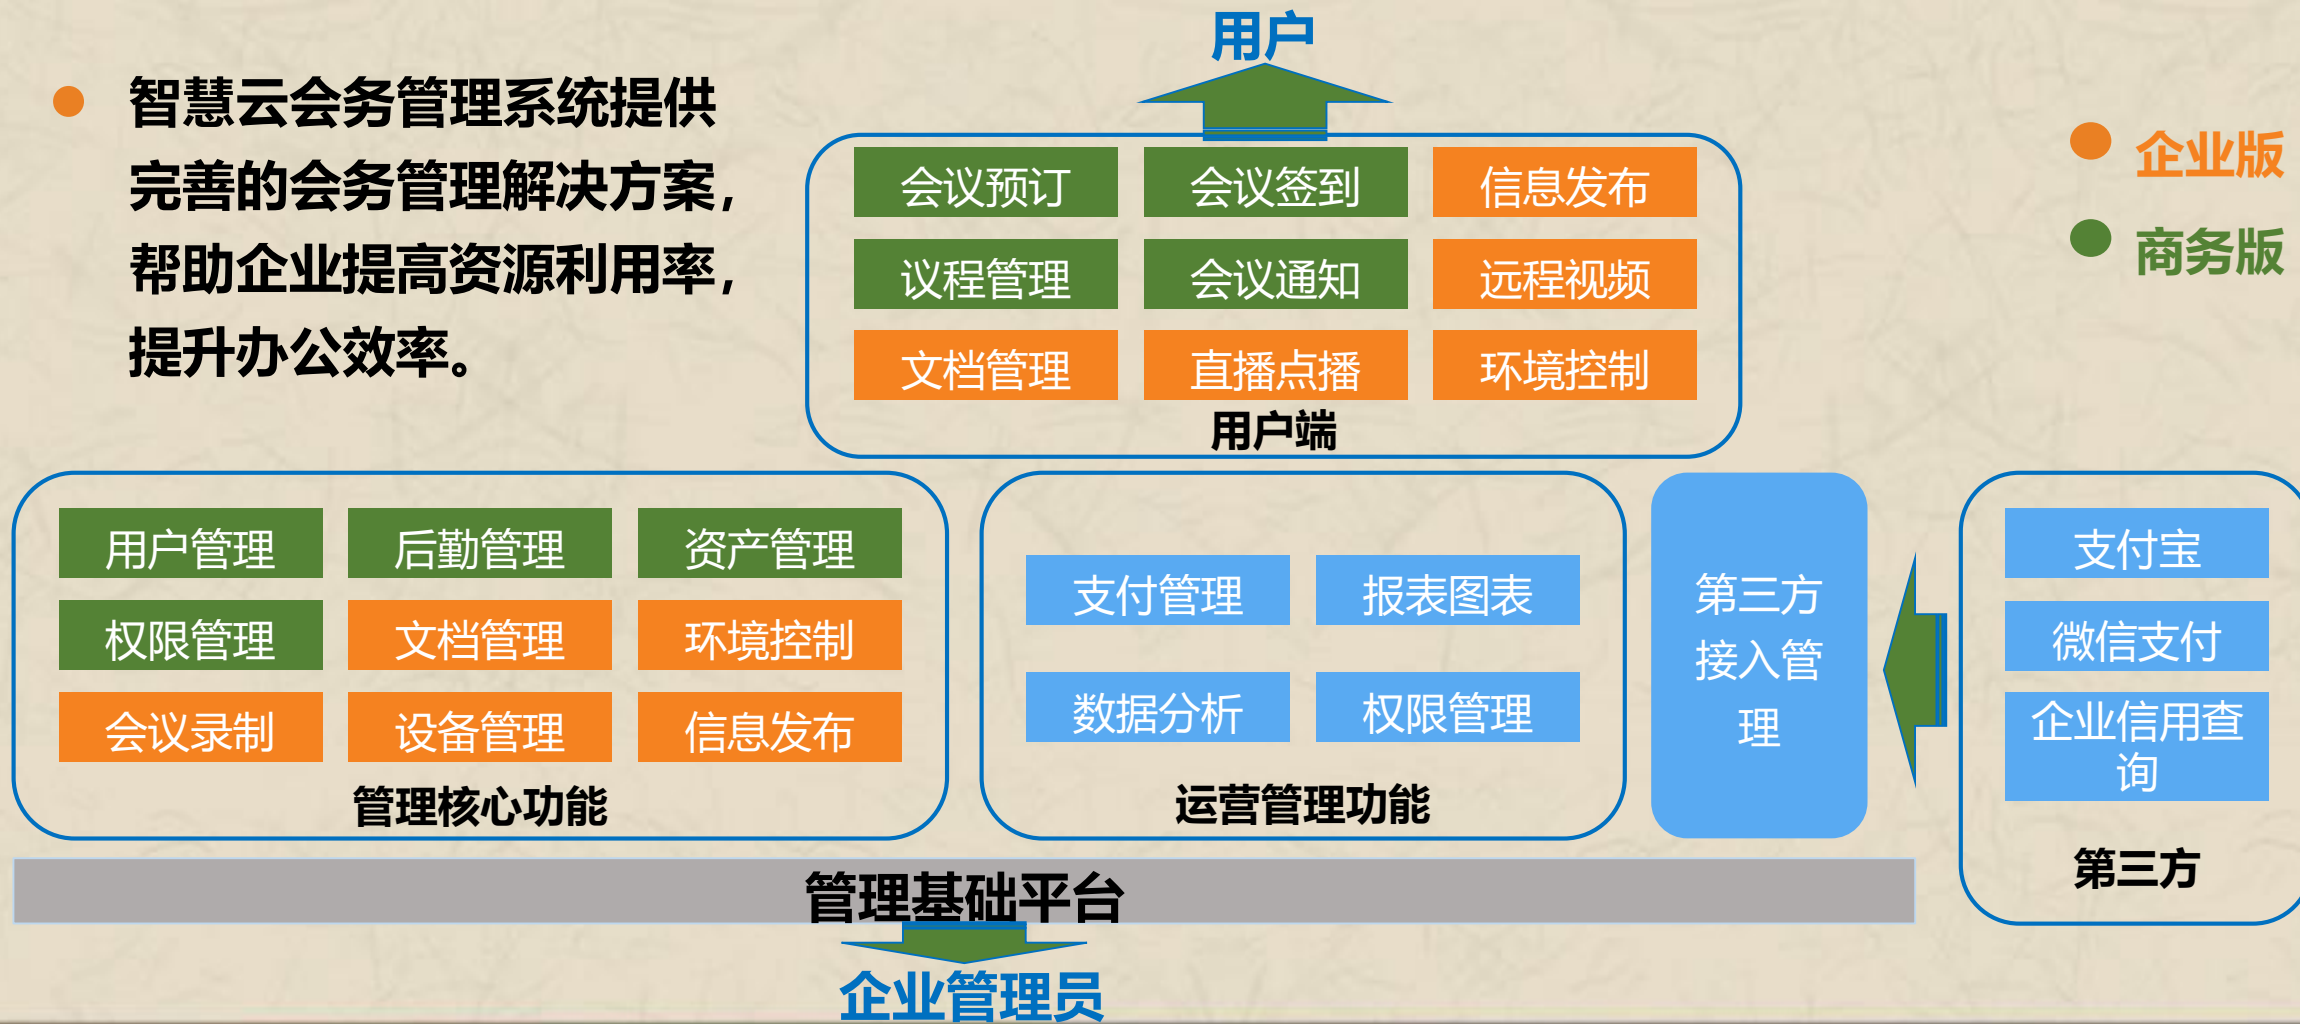

物流中心-云会务管理-系统解决方案

- 智慧云会务管理系统的目标是通过移动端APP或web后台能够帮助企业员工高效完成会务的整个流程，帮助企业提高资源利用率，提升办公效率。

物流中心-云会务管理系统-系统解决方案

- 智慧云会务管理系统提供完善的会务管理解决方案，帮助企业提高资源利用率，提升办公效率。

- 企业版
- 商务版

物流中心-云会务管理-系统解决方案

- 智慧云会务管理系统后台所有的功能是以服务的形式统一为前端提供功能支持。