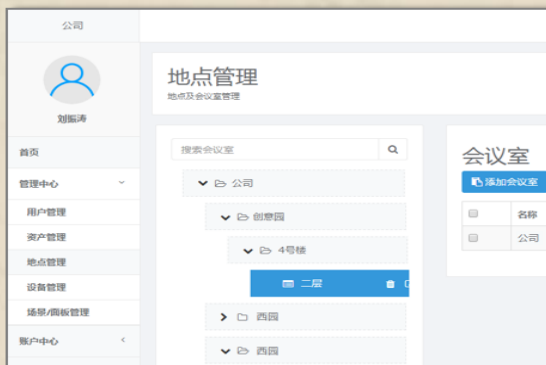

软硬件一体化

通过软硬件对接支撑各种类型会议需求

物流中心-云会务管理- web端管理

- 智慧云会务管理系统企业管理端是提供企业管理人员方便地在后台进行运营维护，方便的了解各种数据，为企业的决策提供数据支持。

用户管理

地点管理

资产管理

设备管理

人员备案

批量导入

会议室状态

设备状态

工单管理

企业管理端

具有强大的后台管理、会议室管理、会议设备管理、用户管理等，整合一套完整的会务管理系统

一握航天手 · 永远是朋友!