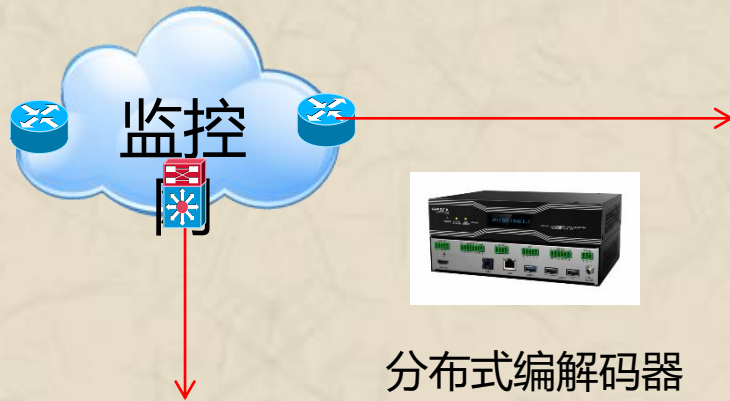

“互联” + “互通” + “互控” + “交互式管理”

采用分布式节点控制；接入所有音频、视频信号，同过管理平台进行管理交换，信号上墙进行显示，实现信号互联、互通调度；

物流中心-分布式管理平台-信息发布

单系统可扩展至上千个输入节点和上千个输出节点

分布式架构

- 灵活部署, 千兆网络, 极速互联

在物流园区的办公大楼、生产厂房、物流仓库、室外等区域进行信息发布、音视频播放。

物流中心-会议系统-视频监控