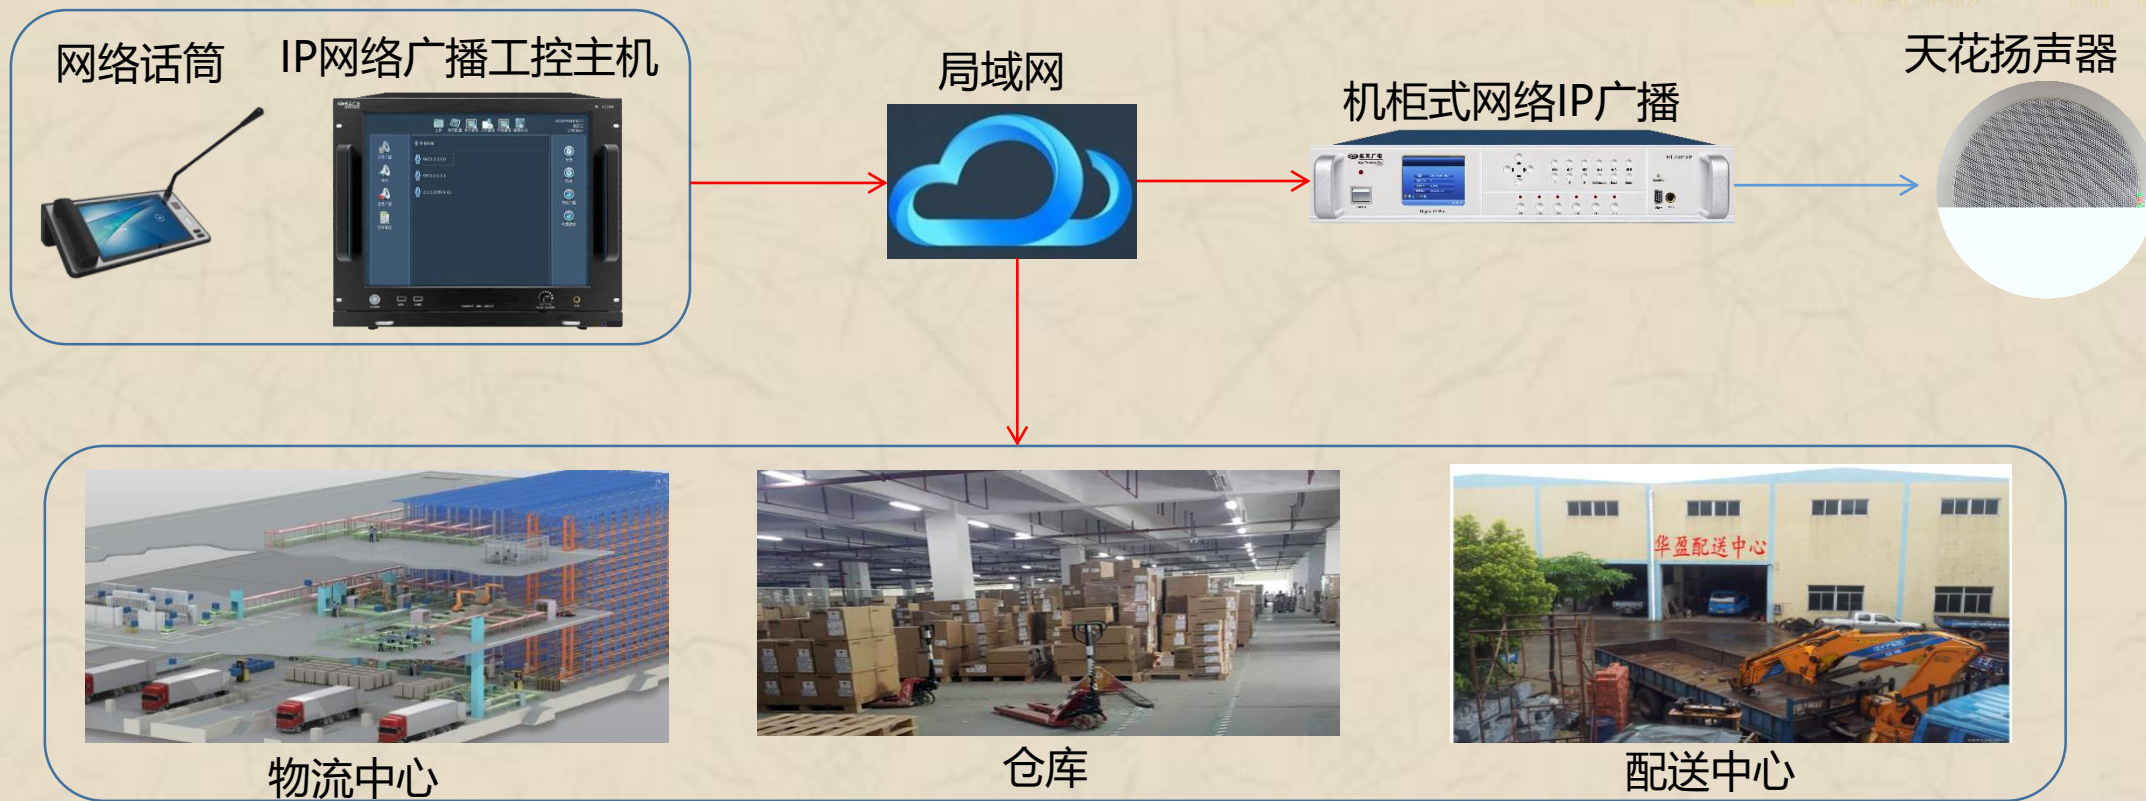

物流中心-背景音乐-多样化节目播放

物流中心各个区域实现多样化节目播放，可自动、手动对物流中心各个区域

播放不同节目信号；

- 定时播放
- 手动播放
- 循环、选取播放