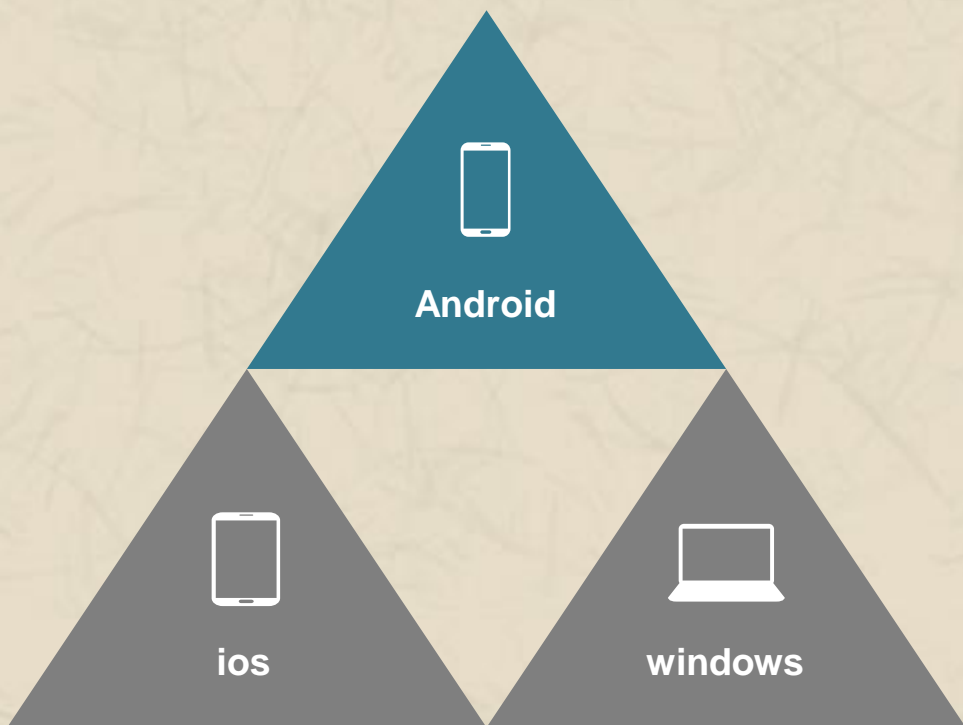

3-4.智能云会议系统软件