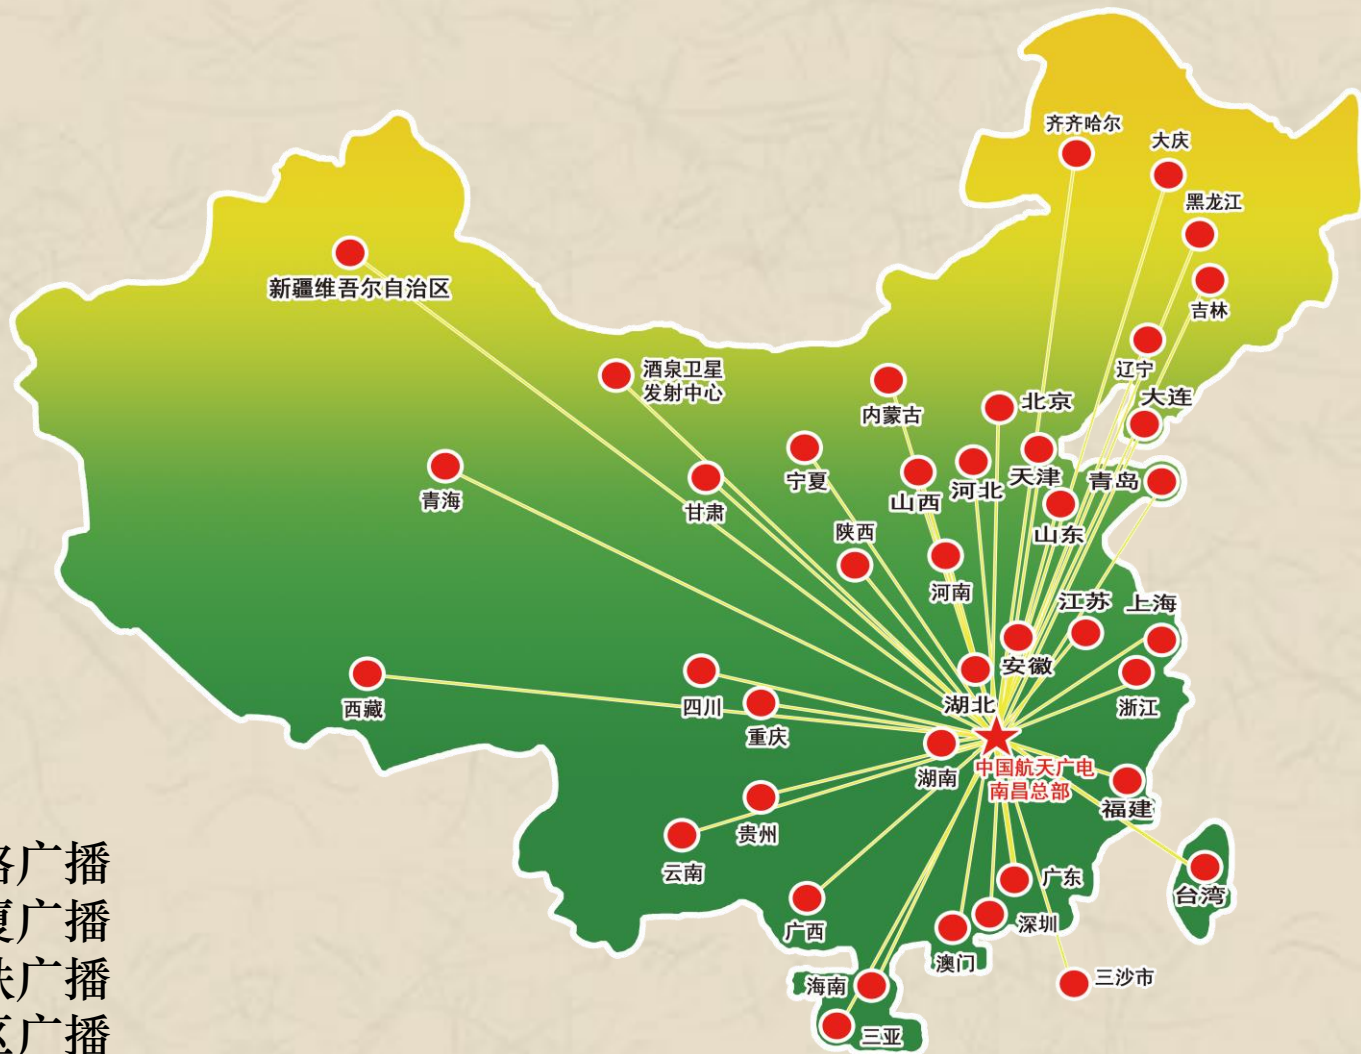

航天十大音视频产品

- 航天数字网络广播系列产品
- 航天会议音响扩声系统
- 航天校园高清录播系统及电视台系统
- 航天多媒体中央矩阵系统
- 航天无纸化多媒体会议系统
- 航天远程视频会议系统
- 航天视频处理及拼接屏墙系统
- 航天VR情景教学/AR虚拟系统
- 航天演播室/舞台灯光音响系统
- 航天智慧校园/电子班牌系统

航天八大网络广播产品

- 航天校园网络广播
- 航天银行对讲广播
- 航天监狱紧急广播
- 航天平安城市广播
- 航天高速公路广播
- 航天楼宇大厦广播
- 航天高铁地铁广播
- 航天公园景区广播