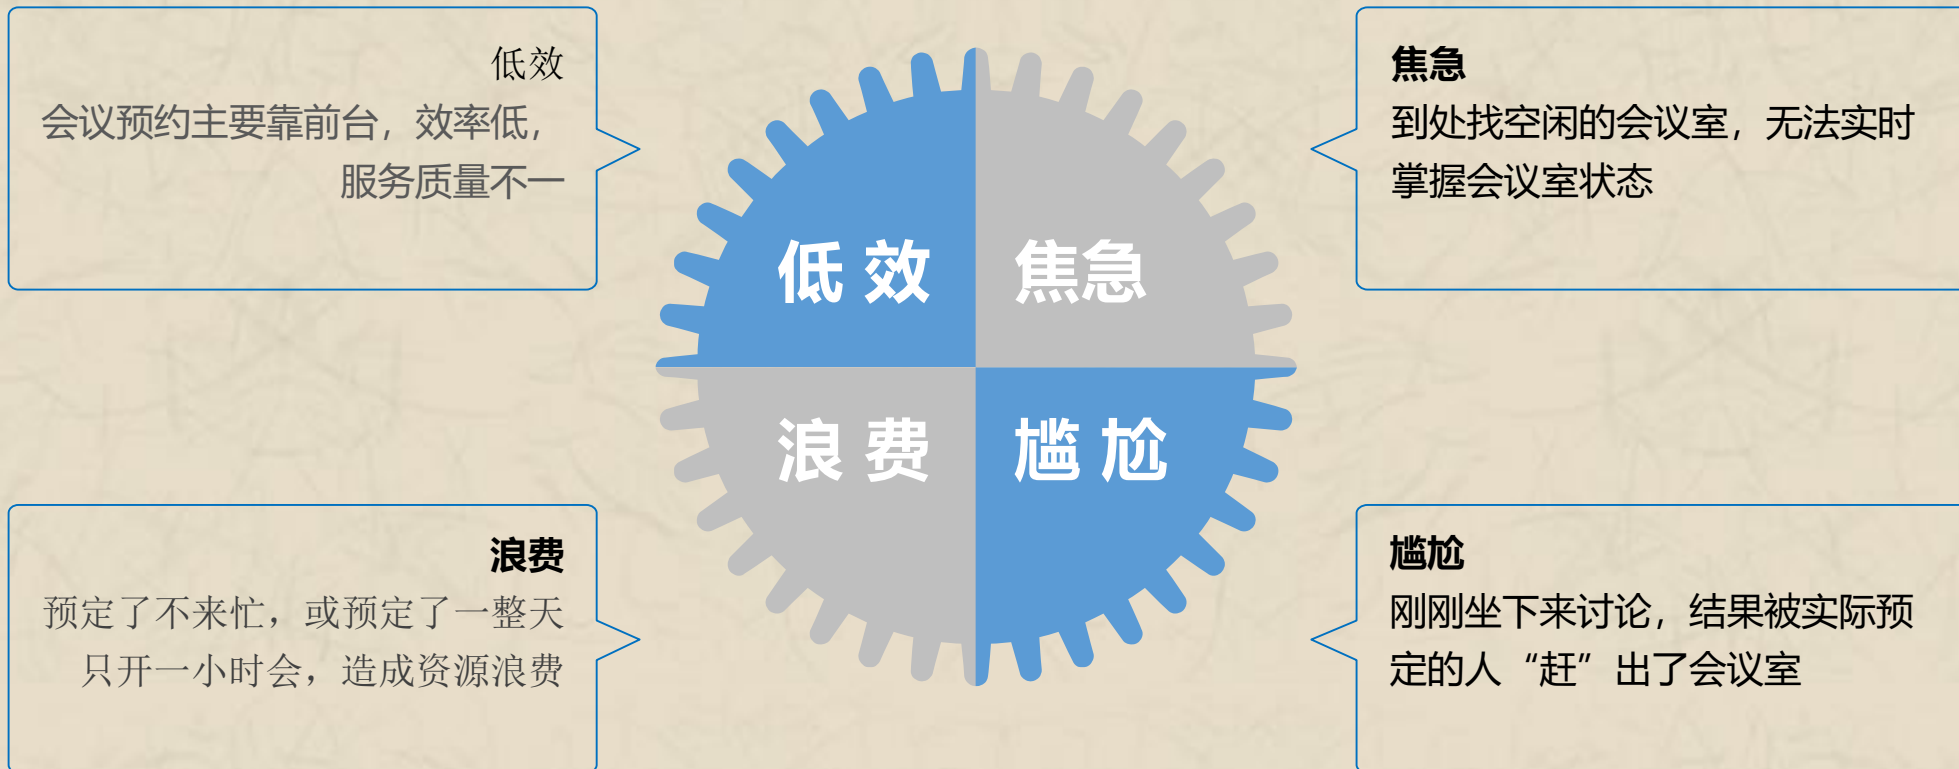

1-1. 智能会议预约系统背景