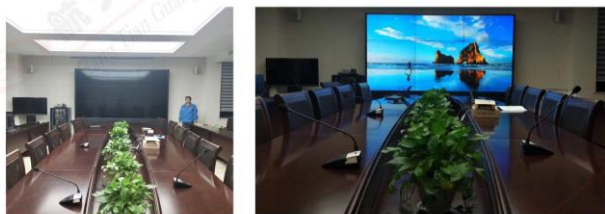

## 品牌项目案例

案例

绍兴柯桥区马鞍亭山桥股份经济合作社会议室

台州市天宇药业拼接屏显示系统

杭州市三墩小学双桥校区网络广播系统

杭州市西湖区钱塘外语学校广播会议系统

20周年

【中国航天广电欢迎您】