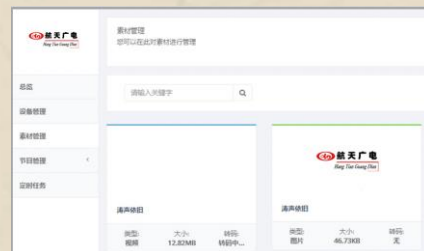

信息发布-后台功能

以服务器软件为支撑，提供给用户强大的管理功能，方便用户高效发布信息

上传素材

编辑节目

预约时间

指定设备

远程操控

具有强大的后台管理、随时随地跨地域地定向发布任意节目内容

设备管理

节目管理