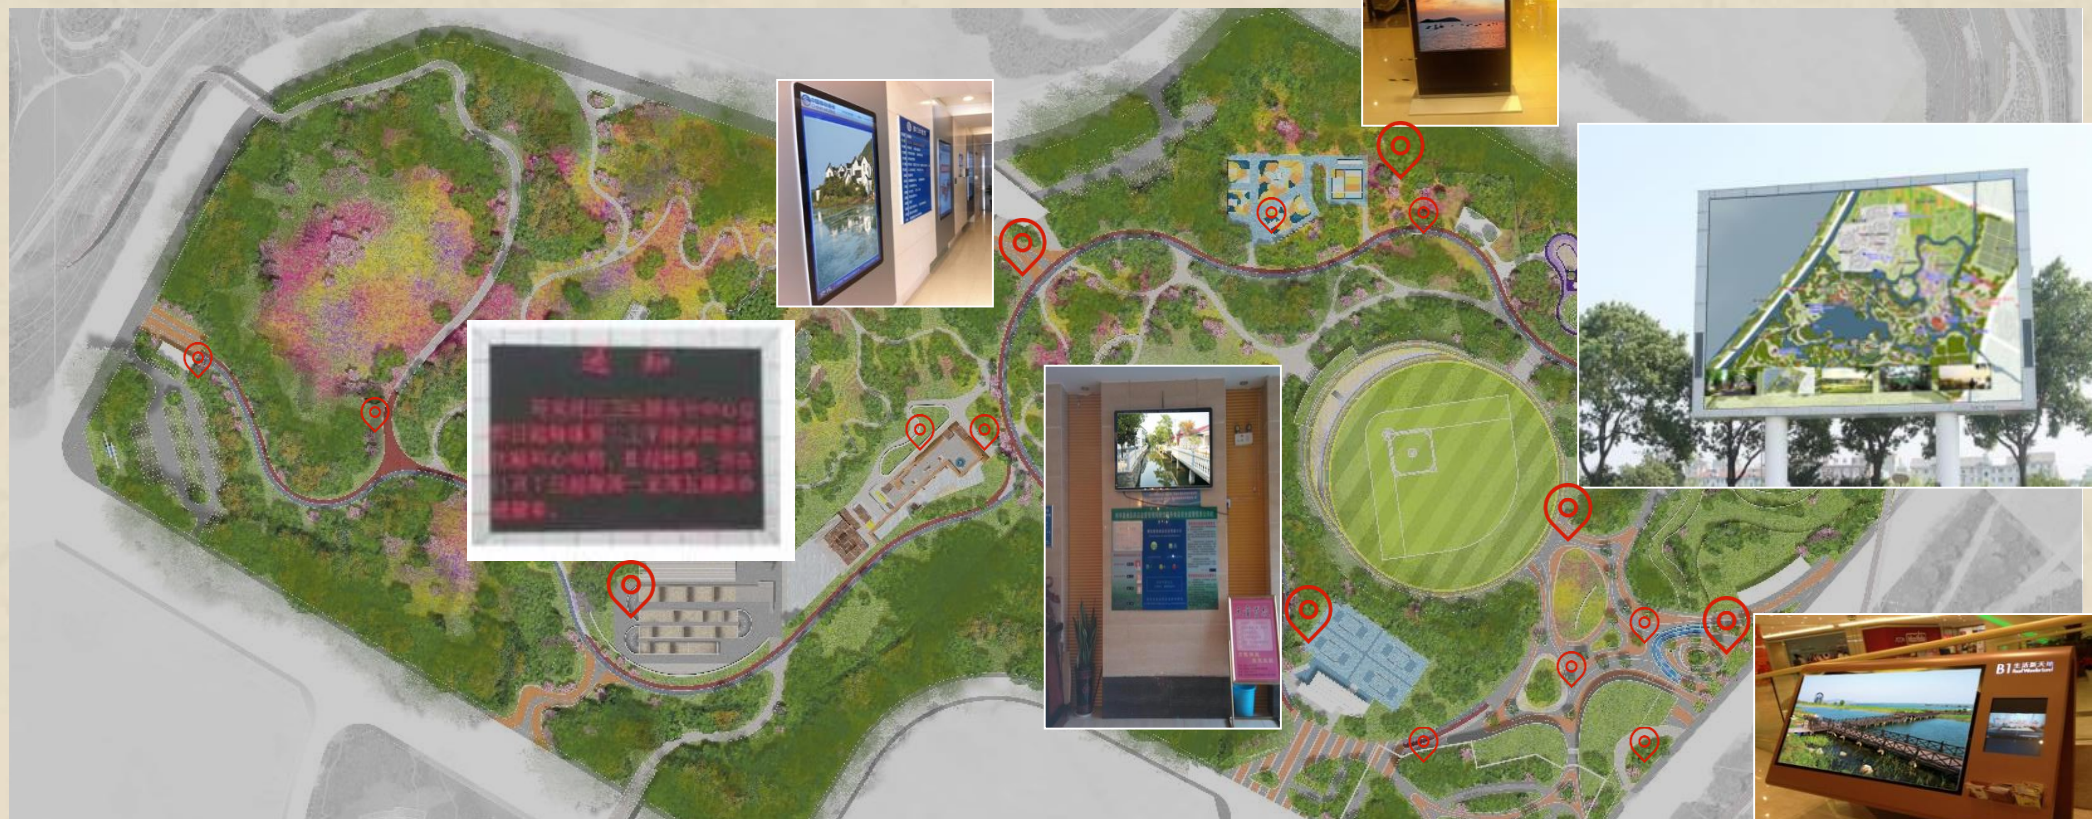

智慧园林-赛事进程、评分等显示

智慧园林综合信息发布系统支持多种终端展现形式，支持Led户外屏、互联网电视、触摸一体机、显示屏等。