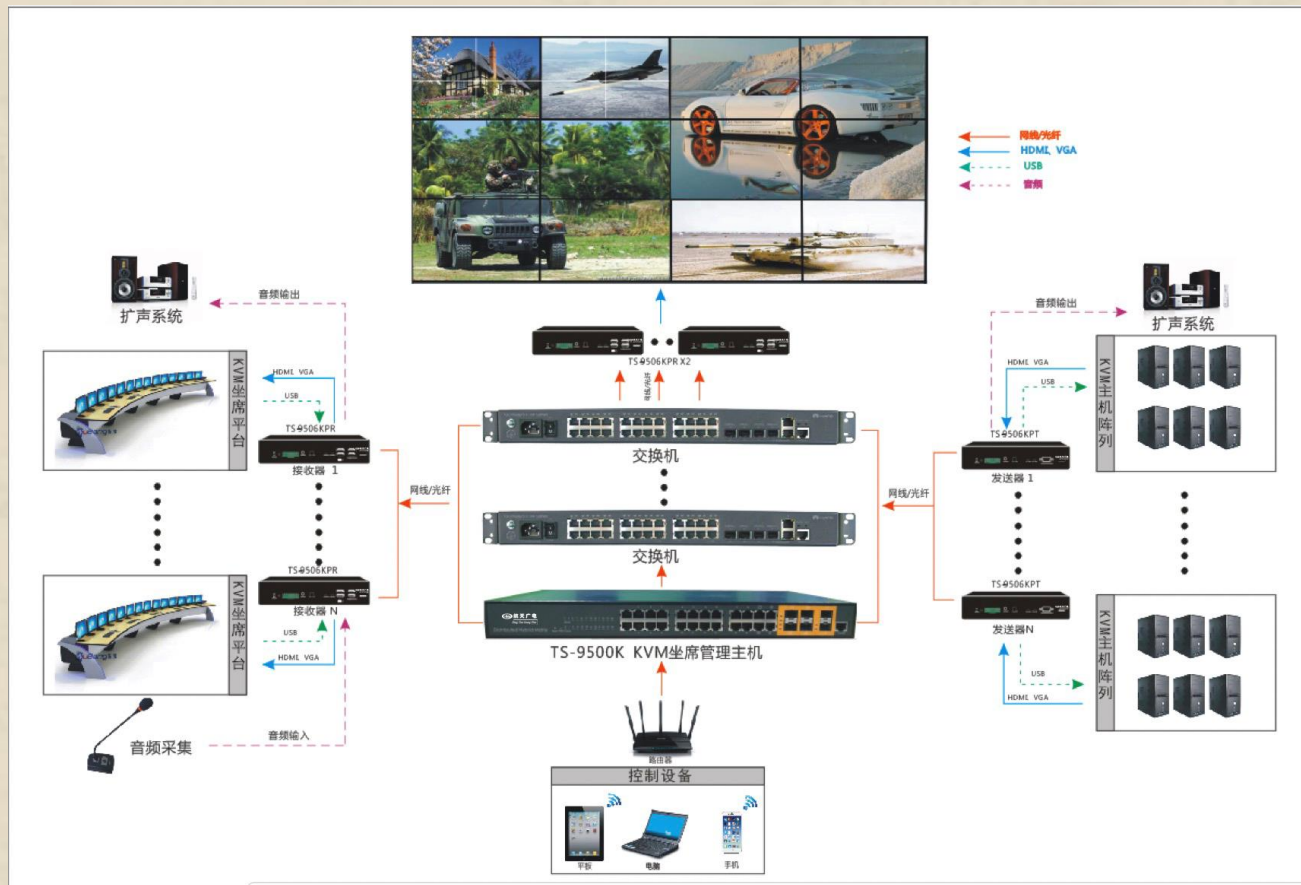

节省人工

统一管理

一握航天手 · 永远是朋友!

HT 综合音视频系统解决方案

04

智慧园林-运营指挥中心

智慧园林-运营指挥中心建设

互联网+指挥中心系统总体设计架构以“音频、视频、网络、控制、通讯信息基础设施，建设全媒体资源共享，充分利用云计算、流媒体、物联网、大数据、新一代互联+通讯网络等关键技术。按照分层构架、模块化设计思想，总体架构由“四横两纵”构成。“四横”按照功能划分为智慧基础设施层、智慧信息资源层、智慧系统应用层和智慧应用表现层；“两纵”包括标准规范及信息交互体系，工作机制及管理流程体系。

功能大厅系统建设：运营与调度模块

建设内容：

- ① 小间距LED显示系统
- ② 可视化综合信息管理系统
- ③ HT-ZH9000智能坐席管理系统
- ④ 数字会议发言系统
- ⑤ 专业扩声系统
- ⑥ 无纸化桌面协同系统
- ⑦ 智能照明系统
- ⑧ 广播对讲系统

智慧园区应急指挥系统，通过前端视频监控系统和物联网报警系统（求助报警）采集的信息，由应急指挥系统进行调度、远程指挥，对突发事件进行快速决策和处理，可进行实时、远程、移动端指挥调度。

智慧园林-指挥中心坐席协作管理系统

- HT-ZH9000智能坐席管理系统是HT专门为指挥中心类项目研制的可视化KVM坐席管理系统；
- 系统可实现指挥中心功能大厅、领导会议室、联合会议室的信号互联、互通、协同、指挥、调度等；
- 指挥中心的领导可以实时地将各个功能模块的画面、电脑桌面及语音信息展示到指挥中心的大屏和指挥席位的电脑上，同时亦可使用最高权限实时的操作现场电脑。

指挥中心-KVM坐席系统设计