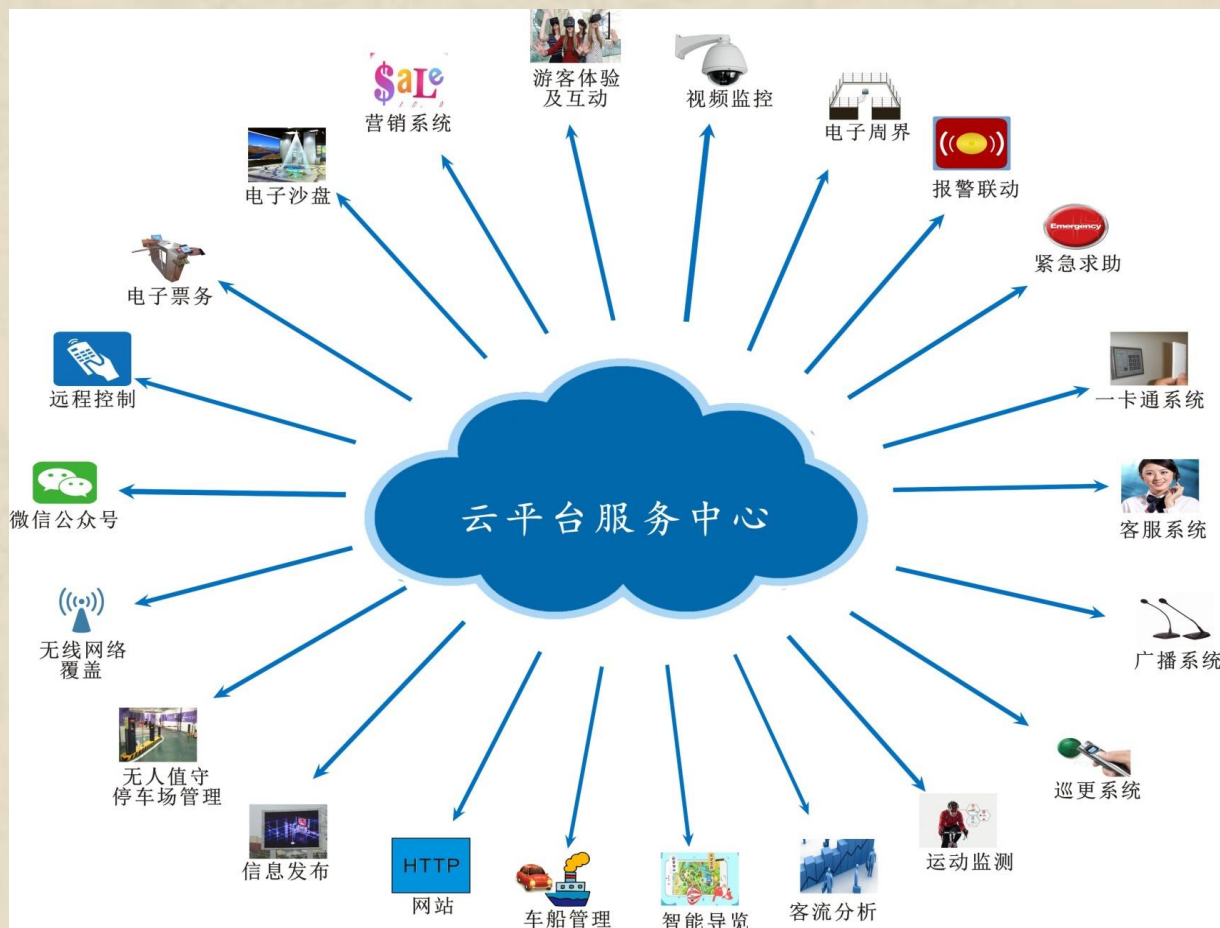

智慧园区的建设需求

- 智慧园林的建设是一个高标准综合性建设工程，将使整个区域的硬件环境和软件配套得到全方位的提升；使旅游景区的硬件设施和环境趋向高档豪华，管理和服务更加高效和规范。
- 智慧旅游建设应用除具备实用性外，还应具有一定的先进性和超前性；设计中充分体现系统的可用性、先进性、方便性、安全性、可靠性、可扩展性。

可用性

先进性

方便性

安全性

可靠性

可扩展性

智慧园区的系统设计

广播及求助系统

背景音乐播放
广播喊话
求助、报警
定时推送信息
广播寻人
消防联动

可视化信息发布及VR导览

实时发布信息
景区盘点
园区形象广告
VR实景导览
购票信息

指挥中心综合系统

信号切换及上大屏
KVM坐席管理
信息调度
远程指挥

HT综合音视频系统

3D地图展示

路线推荐

景区美图

- 通过景区导览服务游客可以知道景区有哪些好玩的地方，哪些是必玩景点，有什么精彩活动，并还可讲解历史人文故事等等，真正实现了景区内的智慧服务。
- 两条精彩以上游览路线。
- 航拍全景地图、360° 全景视频。

智慧园林-方案特点

统一管理

广域网集中远程控制
无需人工更换播放

实时发布

具有强大的后台管理、随时随地跨地域地定向发布任意节目内容

设备管理

素材管理

节目管理

定时任务

信息发布-移动端

地址管理

发布信息