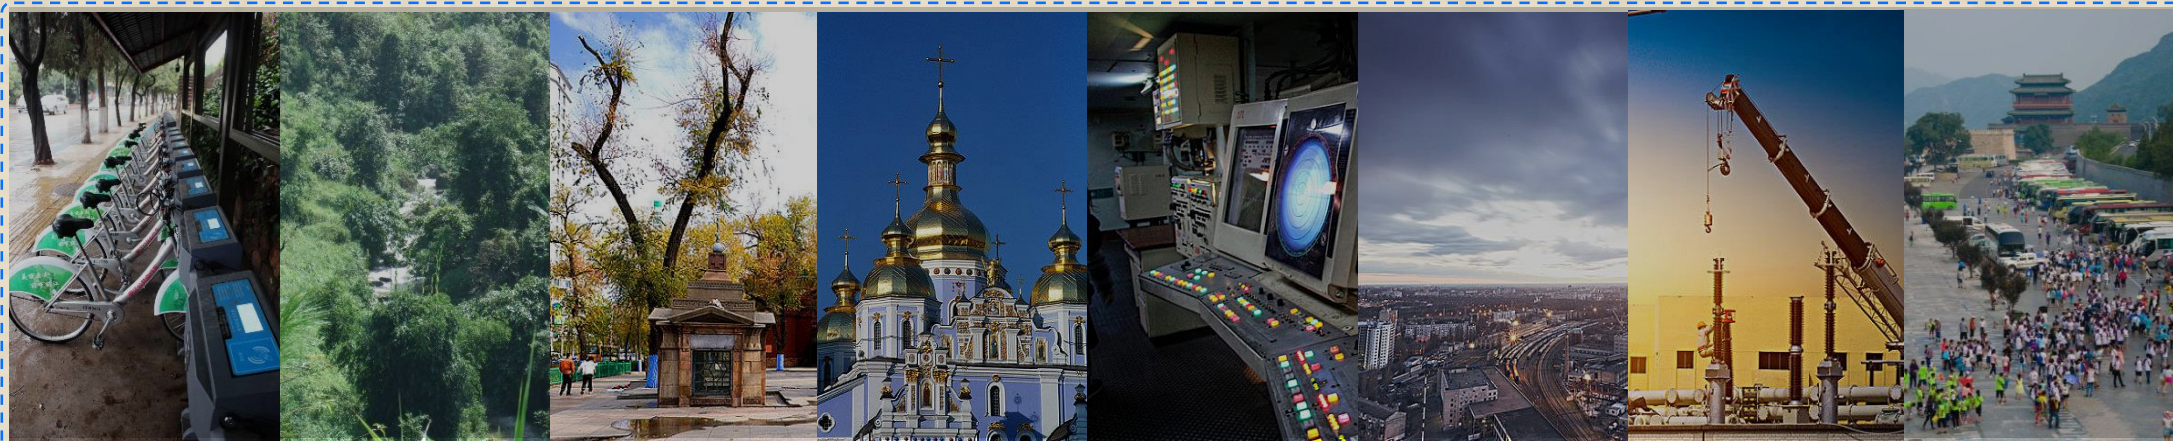

系统建设效益及目标

系统设计原则 “五化”

操作简单化
功能多样化
体验丰富化
管理统一化
系统智能化

本方案设计原则实现上述“五化”，建成系统后，实现智慧园林的“互联”、“低碳”、“高效”、“安全”、“可持续”建设目标！