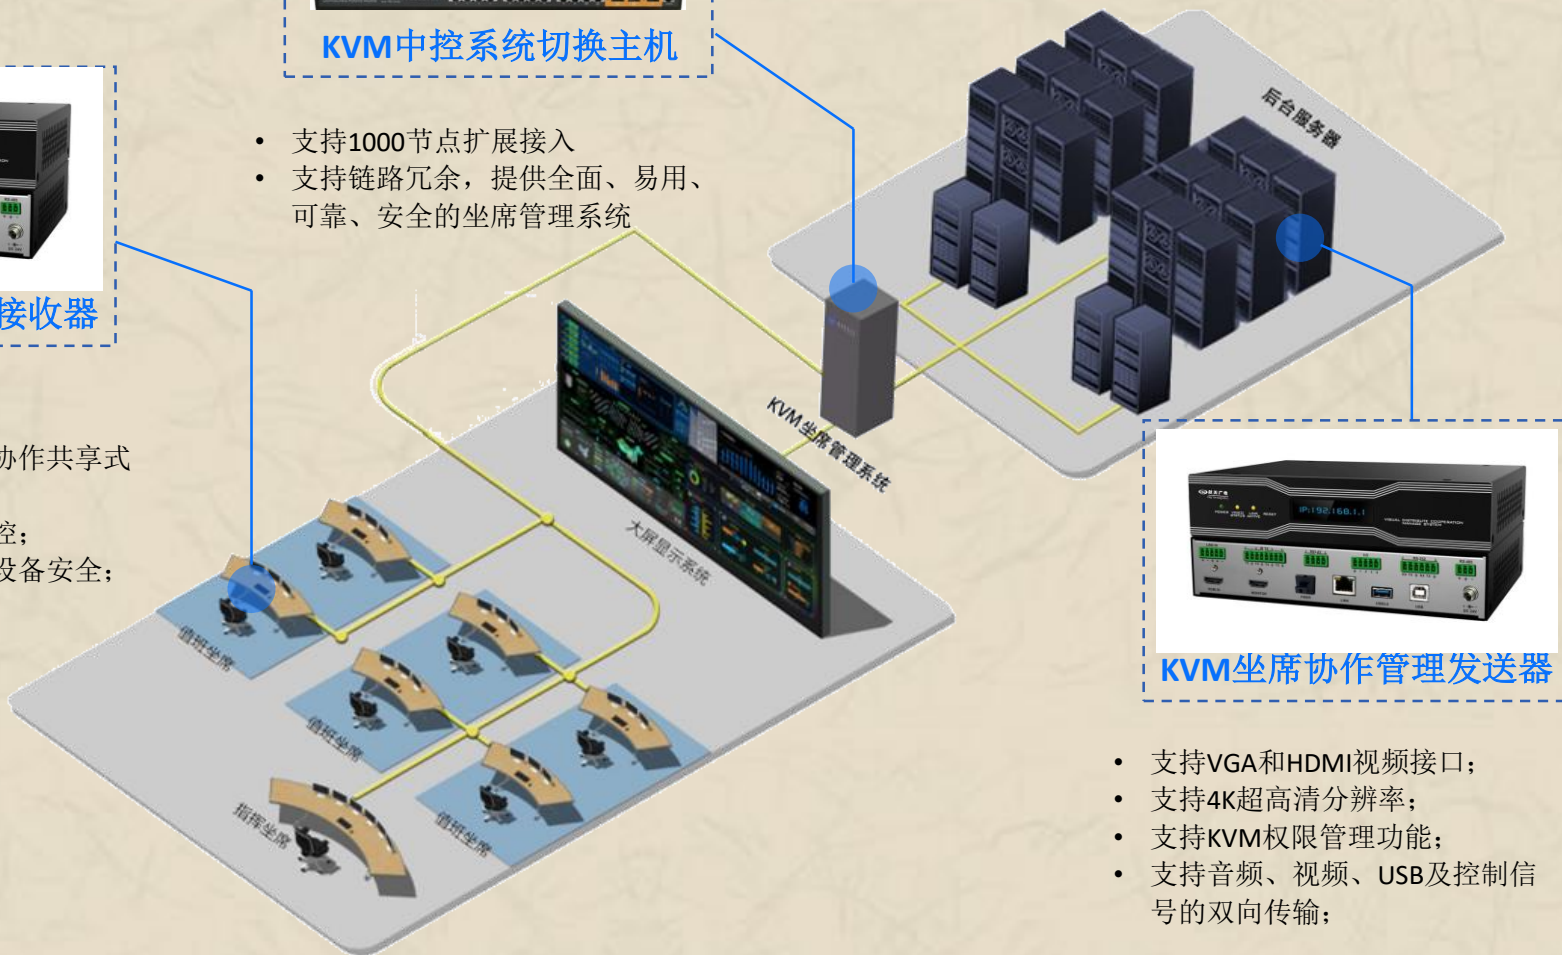

节省人工

统一管理

一握航天手 · 永远是朋友!

HT 综合音视频系统解决方案

04

智慧园林-运营指挥中心

智慧园林-运营指挥中心建设

互联网+指挥中心系统总体设计架构以“音频、视频、网络、控制、通讯信息基础设施，建设全媒体资源共享，充分利用云计算、流媒体、物联网、大数据、新一代互联+通讯网络等关键技术。按照分层构架、模块化设计思想，总体架构由“四横两纵”构成。“四横”按照功能划分为智慧基础设施层、智慧信息资源层、智慧系统应用层和智慧应用表现层；“两纵”包括标准规范及信息交互体系，工作机制及管理流程体系。

功能大厅系统建设：运营与调度模块

建设内容：

- ① 小间距LED显示系统
- ② 可视化综合信息管理系统
- ③ HT-ZH9000智能坐席管理系统
- ④ 数字会议发言系统
- ⑤ 专业扩声系统
- ⑥ 无纸化桌面协同系统
- ⑦ 智能照明系统
- ⑧ 广播对讲系统

智慧园区应急指挥系统，通过前端视频监控系统和物联网报警系统（求助报警）采集的信息，由应急指挥系统进行调度、远程指挥，对突发事件进行快速决策和处理，可进行实时、远程、移动端指挥调度。

智慧园林-指挥中心坐席协作管理系统

- HT-ZH9000智能坐席管理系统是HT专门为指挥中心类项目研制的可视化KVM坐席管理系统；
- 系统可实现指挥中心功能大厅、领导会议室、联合会议室的信号互联、互通、协同、指挥、调度等；
- 指挥中心的领导可以实时地将各个功能模块的画面、电脑桌面及语音信息展示到指挥中心的大屏和指挥席位的电脑上，同时亦可使用最高权限实时的操作现场电脑。

指挥中心-KVM坐席系统设计

- 一人多机、一机多屏，协作共享式KVM坐席管理；
- 支持坐席键盘、鼠标指控；
- 人机分离，确保信息与设备安全；
- 分布式架构

- 支持1000节点扩展接入
- 支持链路冗余，提供全面、易用、可靠、安全的坐席管理系统

KVM坐席协作管理发送器

- 支持VGA和HDMI视频接口；
- 支持4K超高清分辨率；
- 支持KVM权限管理功能；
- 支持音频、视频、USB及控制信号的双向传输；

指挥中心-信号调度、上大屏