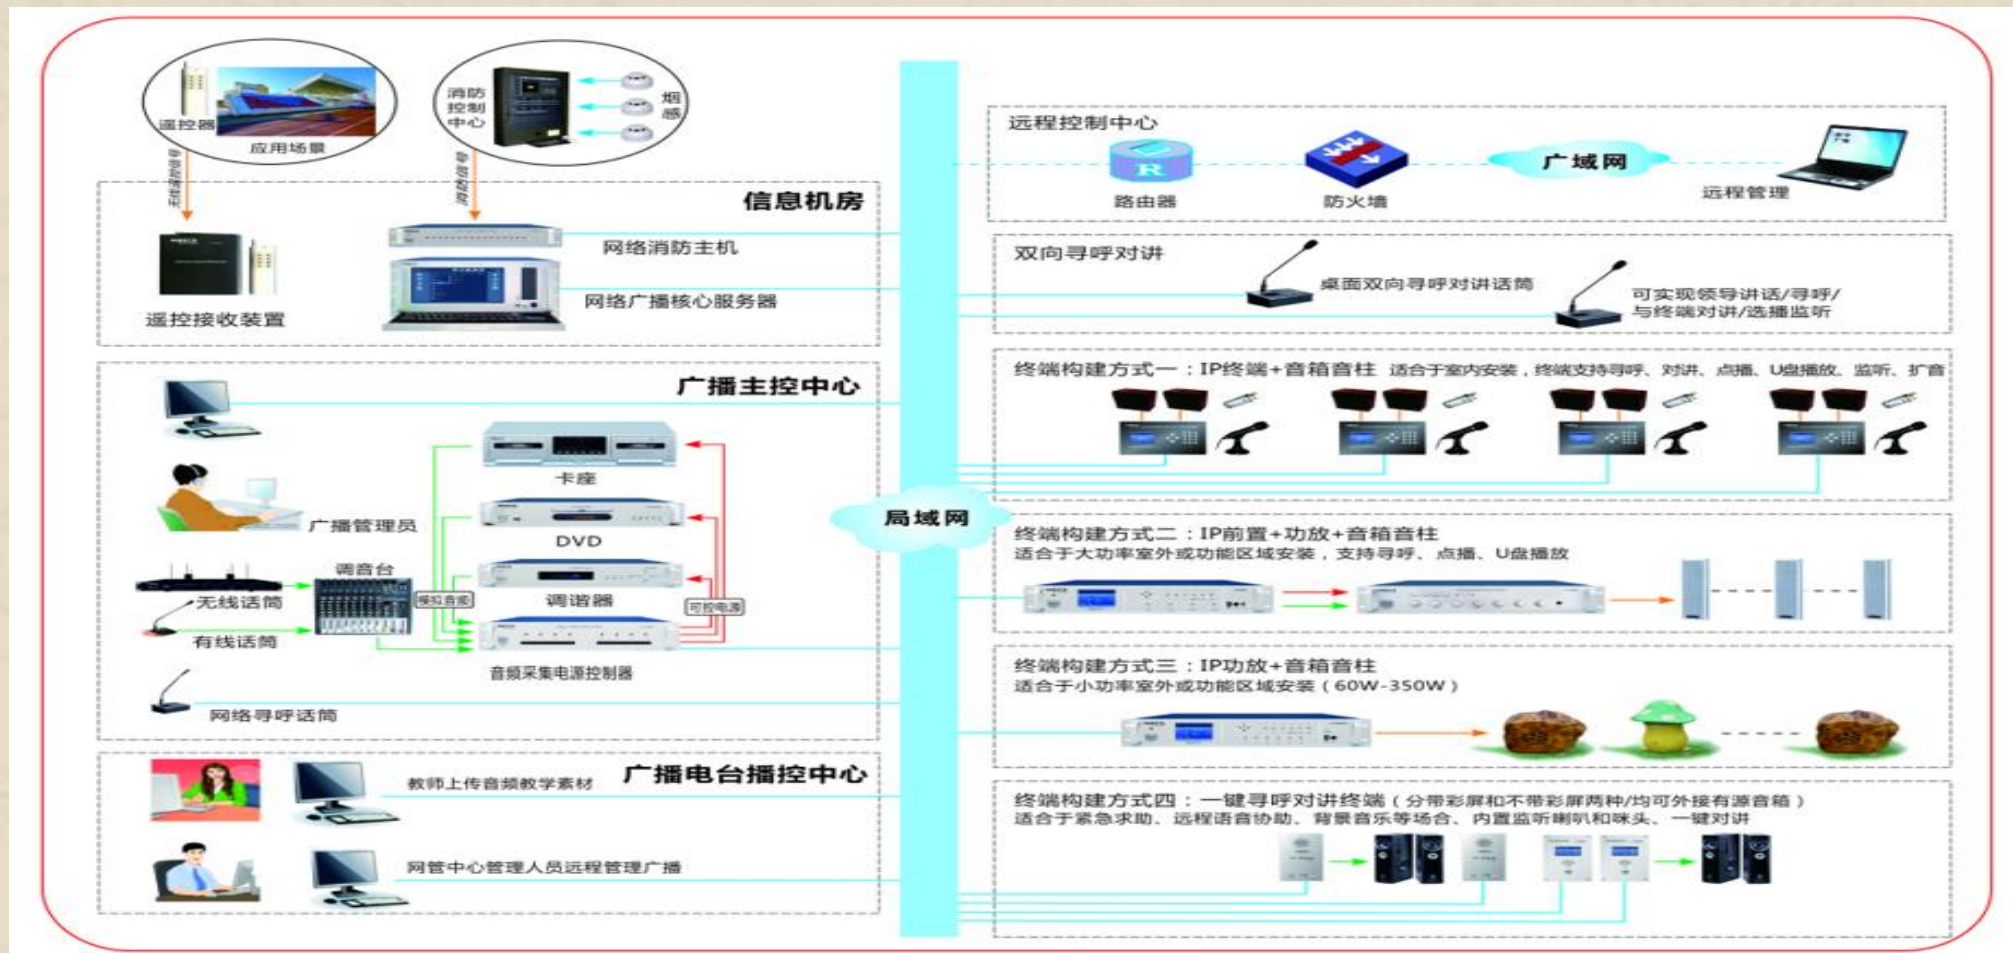

智慧园区的系统设计

广播及求助系统

背景音乐播放
广播喊话
求助、报警
定时推送信息
广播寻人
消防联动

可视化信息发布及VR导览

实时发布信息
景区盘点
园区形象广告
VR实景导览
购票信息

指挥中心综合系统

信号切换及上大屏
KVM坐席管理
信息调度
远程指挥

HT综合音视频系统

系统建设效益及目标

系统设计原则 “五化”

操作简单化
功能多样化
体验丰富化
管理统一化
系统智能化

本方案设计原则实现上述“五化”，建成系统后，实现智慧园林的“互联”、“低碳”、“高效”、“安全”、“可持续”建设目标！

HT 综合音视频系统解决方案

02

智慧园林-广播及求助系统

智慧园林-广播及求助系统架构

智慧园林-背景音乐播放

- 个性化背景音乐广播应用于旅游景区、公园、商业街道的播放，提供给旅客舒适惬意的环境，是旅游景区另一道美丽的景点，彰显智慧园林的美好形象。

智慧园林-广播通知

在值班室或指挥中心进行远程广播喊话，应用街道安全隐患点喊话警告、旅游景区公园广播喊话寻人启示、交通轨道疏通引导等等。

- 实现智慧园林全区喊话、分区喊话、对单点终端喊话广播。

智慧园林-紧急广播

指挥中心功能大厅

云语音广播服务器

网络寻呼话筒

指挥中心值班室

网络寻呼话筒

网络

您好！这里是指挥中心，您有什么需要帮助的吗？

事故现场/紧急求助点

运动员或群众在园区内遇到紧急情况时，可通过紧急求助终端一键启动快速联动报警、达到求助、报警目的。

智慧园林-方案特点