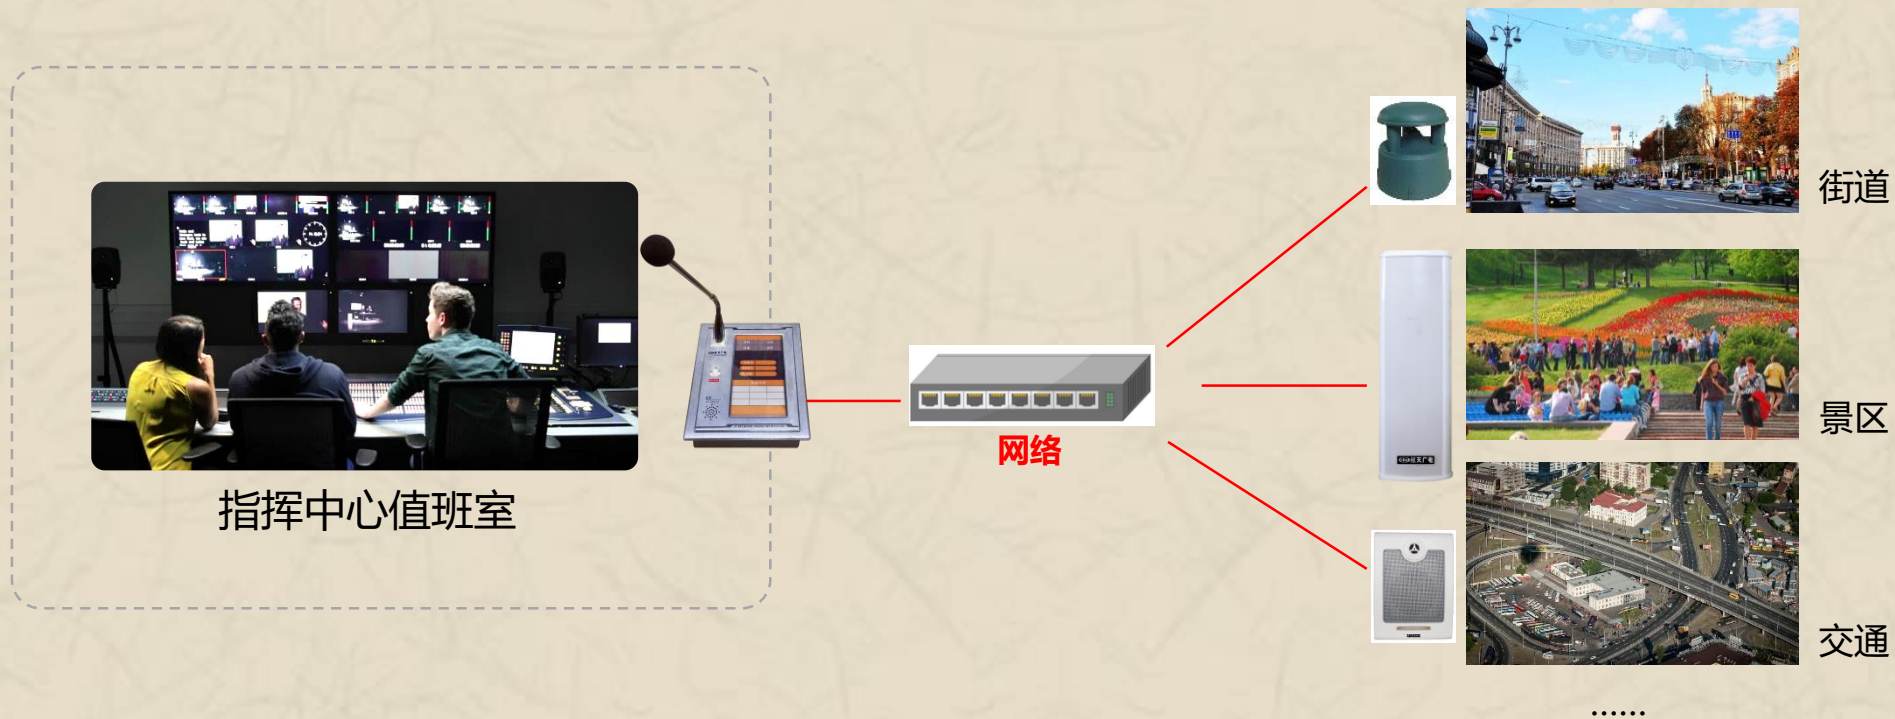

智慧园林-背景音乐播放

- 个性化背景音乐广播应用于旅游景区、公园、商业街道的播放，提供给旅客舒适惬意的环境，是旅游景区另一道美丽的景点，彰显智慧园林的美好形象。

智慧园林-广播通知

在值班室或指挥中心进行远程广播喊话，应用街道安全隐患点喊话警告、旅游景区公园广播喊话寻人启示、交通轨道疏通引导等等。

- 实现智慧园林全区喊话、分区喊话、对单点终端喊话广播。

智慧园林-紧急广播

指挥中心功能大厅

云语音广播服务器