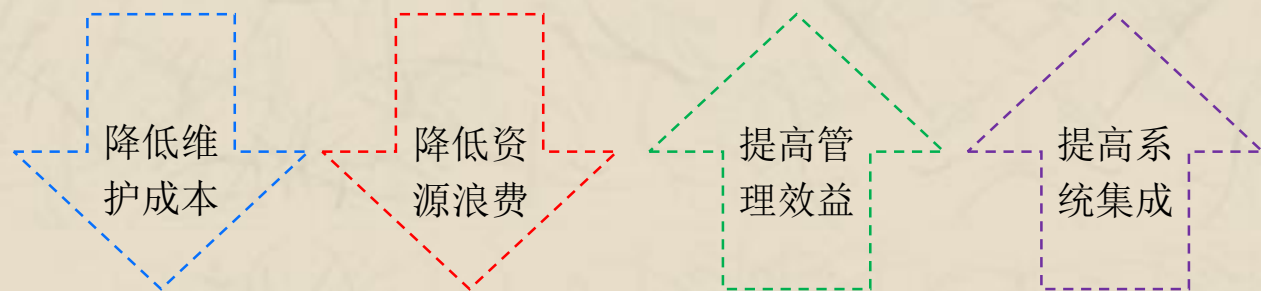

系统建设效益及目标

系统设计原则 “五化”

操作简单化
功能多样化
体验丰富化
管理统一化
系统智能化

本方案设计原则实现上述“五化”，建成系统后，实现智慧园林的“互联”、“低碳”、“高效”、“安全”、“可持续”建设目标！