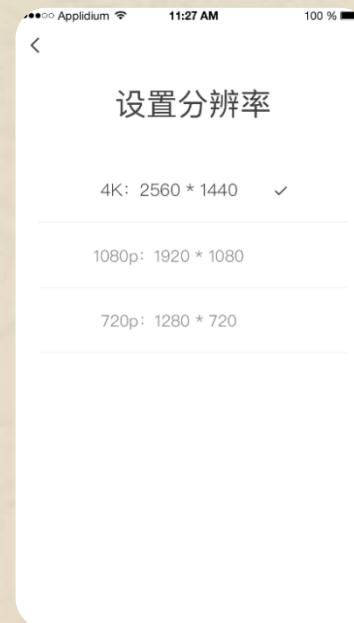

设备重启

状态操控

远程操纵您的终端设备，轻松简便

安卓客户端

IOS客户端

远程控制

简单方便

随时随地