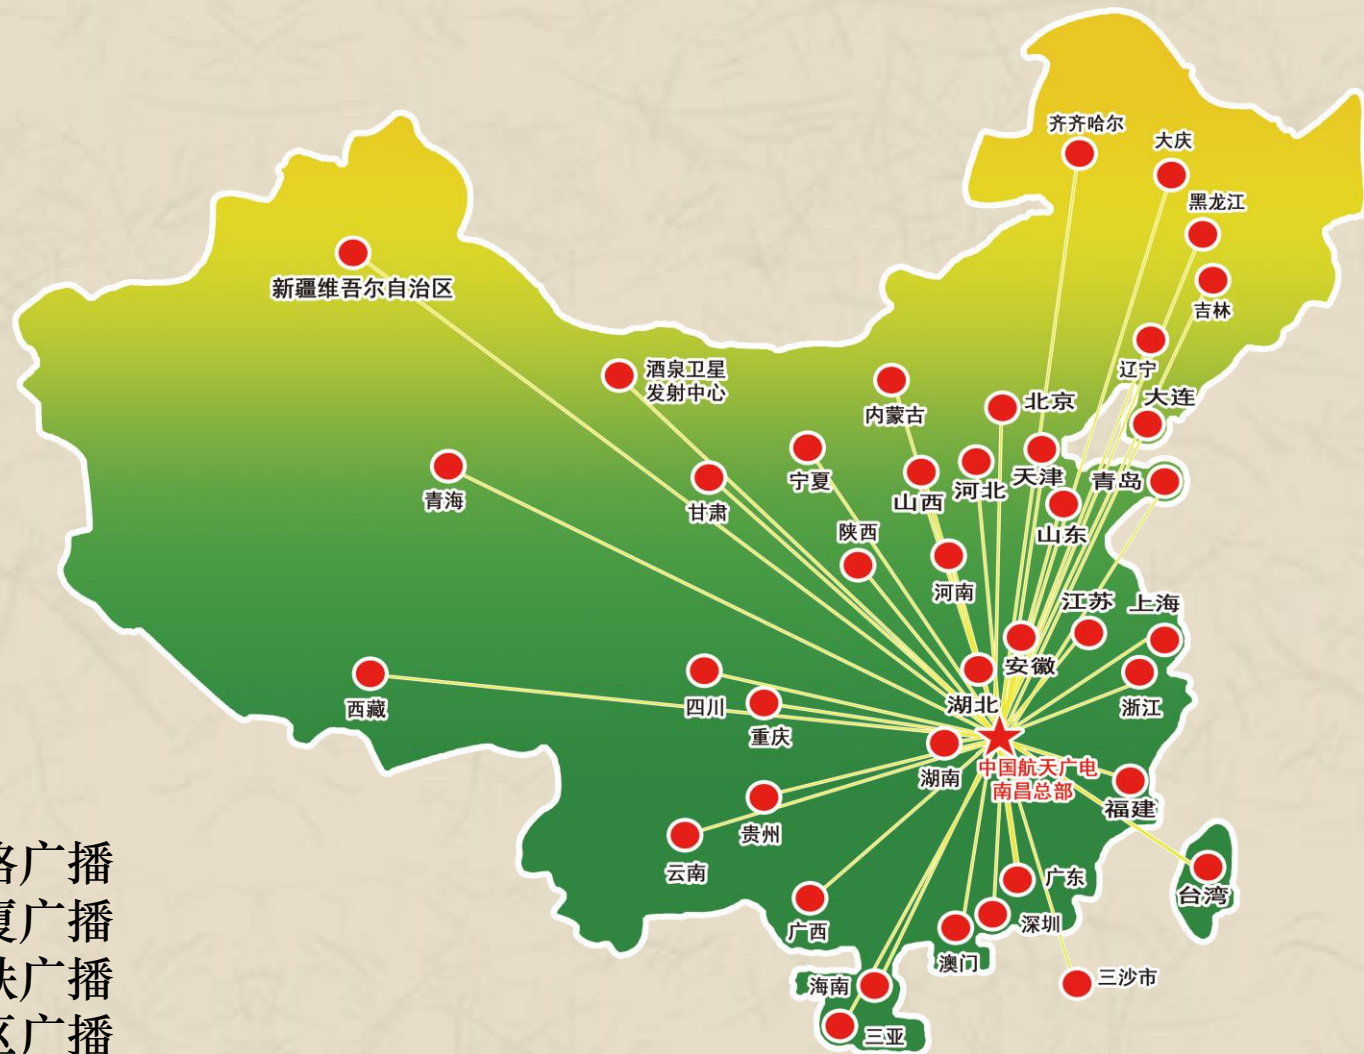

航天十大音视频产品

- 航天数字网络广播系列产品
- 航天会议音响扩声系统
- 航天校园高清录播系统及电视台系统
- 航天多媒体中央矩阵系统
- 航天无纸化多媒体会议系统
- 航天远程视频会议系统
- 航天视频处理及拼接屏墙系统
- 航天VR情景教学/AR虚拟系统
- 航天演播室/舞台灯光音响系统
- 航天智慧校园/电子班牌系统

航天八大网络广播产品

- 航天校园网络广播
- 航天银行对讲广播
- 航天监狱紧急广播
- 航天平安城市广播
- 航天高速公路广播
- 航天楼宇大厦广播
- 航天高铁地铁广播
- 航天公园景区广播