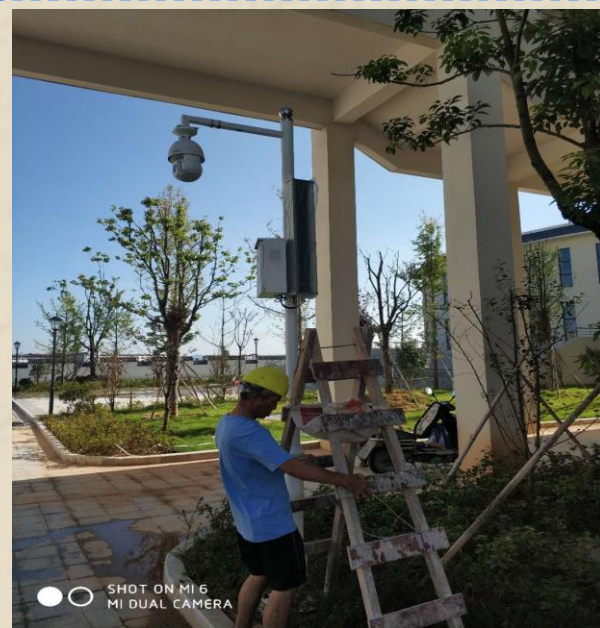

网络寻呼话筒

指挥中心值班室

网络寻呼话筒

网络

您好！这里是指挥中心，您有什么需要帮助的吗？

事故现场/紧急求助点

运动员或群众在园区内遇到紧急情况时，可通过紧急求助终端一键启动快速联动报警、达到求助、报警目的。

智慧园林-方案特点