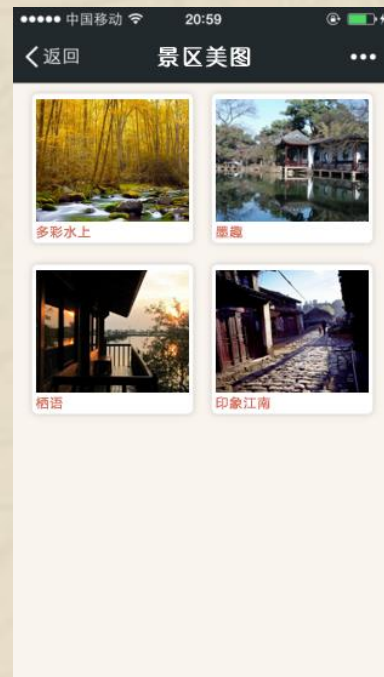

内置高灵敏度拾音器，支持后台网络监听

HT 综合音视频系统解决方案

03

智慧园林-信息发布及VR导览

智慧园林-信息发布及VR导览系统

智慧园林-赛事进程、评分等显示

智慧园林综合信息发布系统支持多种终端展现形式，支持Led户外屏、互联网电视、触摸一体机、显示屏等。

智慧园林-VR实景图导览

3D地图展示

路线推荐

景区美图

- 通过景区导览服务游客可以知道景区有哪些好玩的地方，哪些是必玩景点，有什么精彩活动，并还可讲解历史人文故事等等，真正实现了景区内的智慧服务。
- 两条精彩以上游览路线。
- 航拍全景地图、360° 全景视频。

智慧园林-方案特点

统一管理

广域网集中远程控制
无需人工更换播放

实时发布